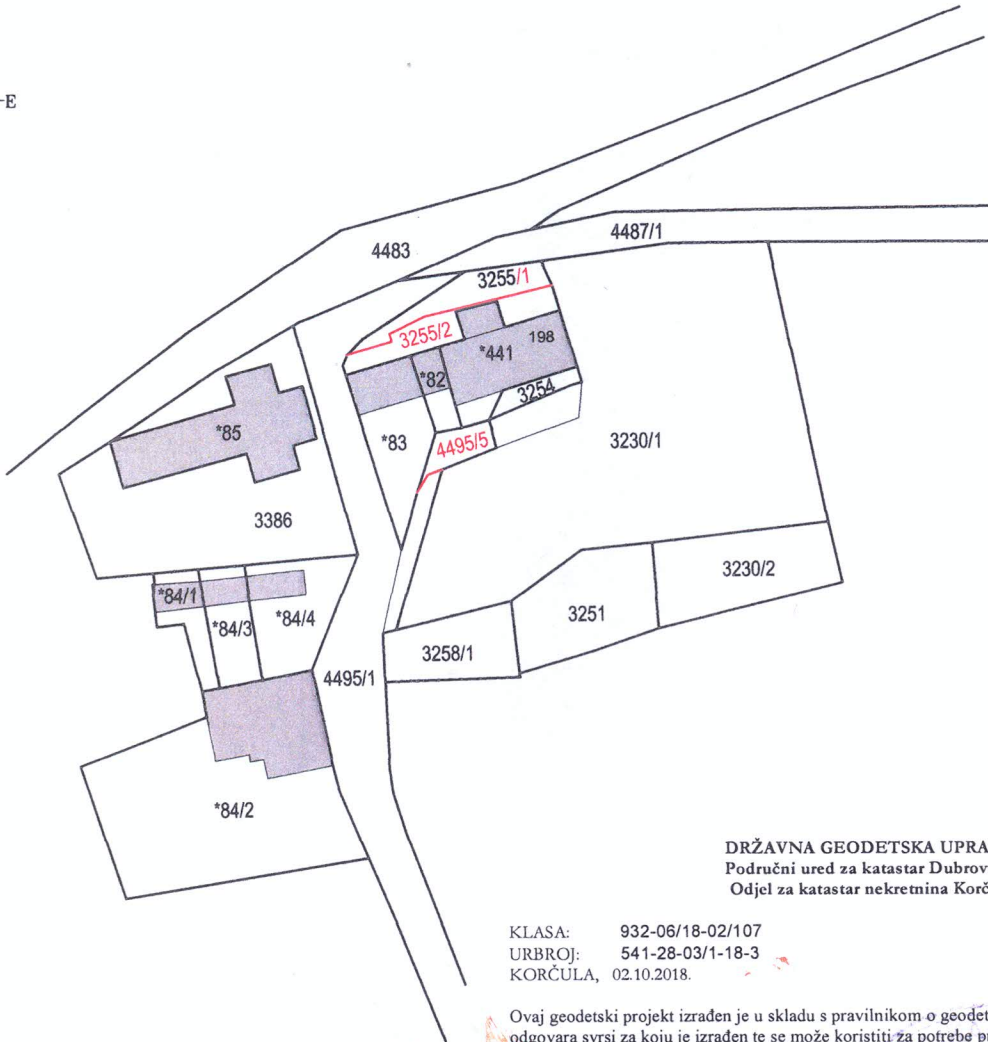

KOPIJA KATASTARSKOG PLANA
MJERILO 1 : 1000
ZA KATASTAR

R. G202_1/2017

DRŽAVNA GEODETSKA UPRAVA
Područni ured za katastar Dubrovnik
Odjel za katastar nekretnina Korčula

KLASA: 932-06/18-02/107
URBROJ: 541-28-03/1-18-3
KORČULA, 02.10.2018.