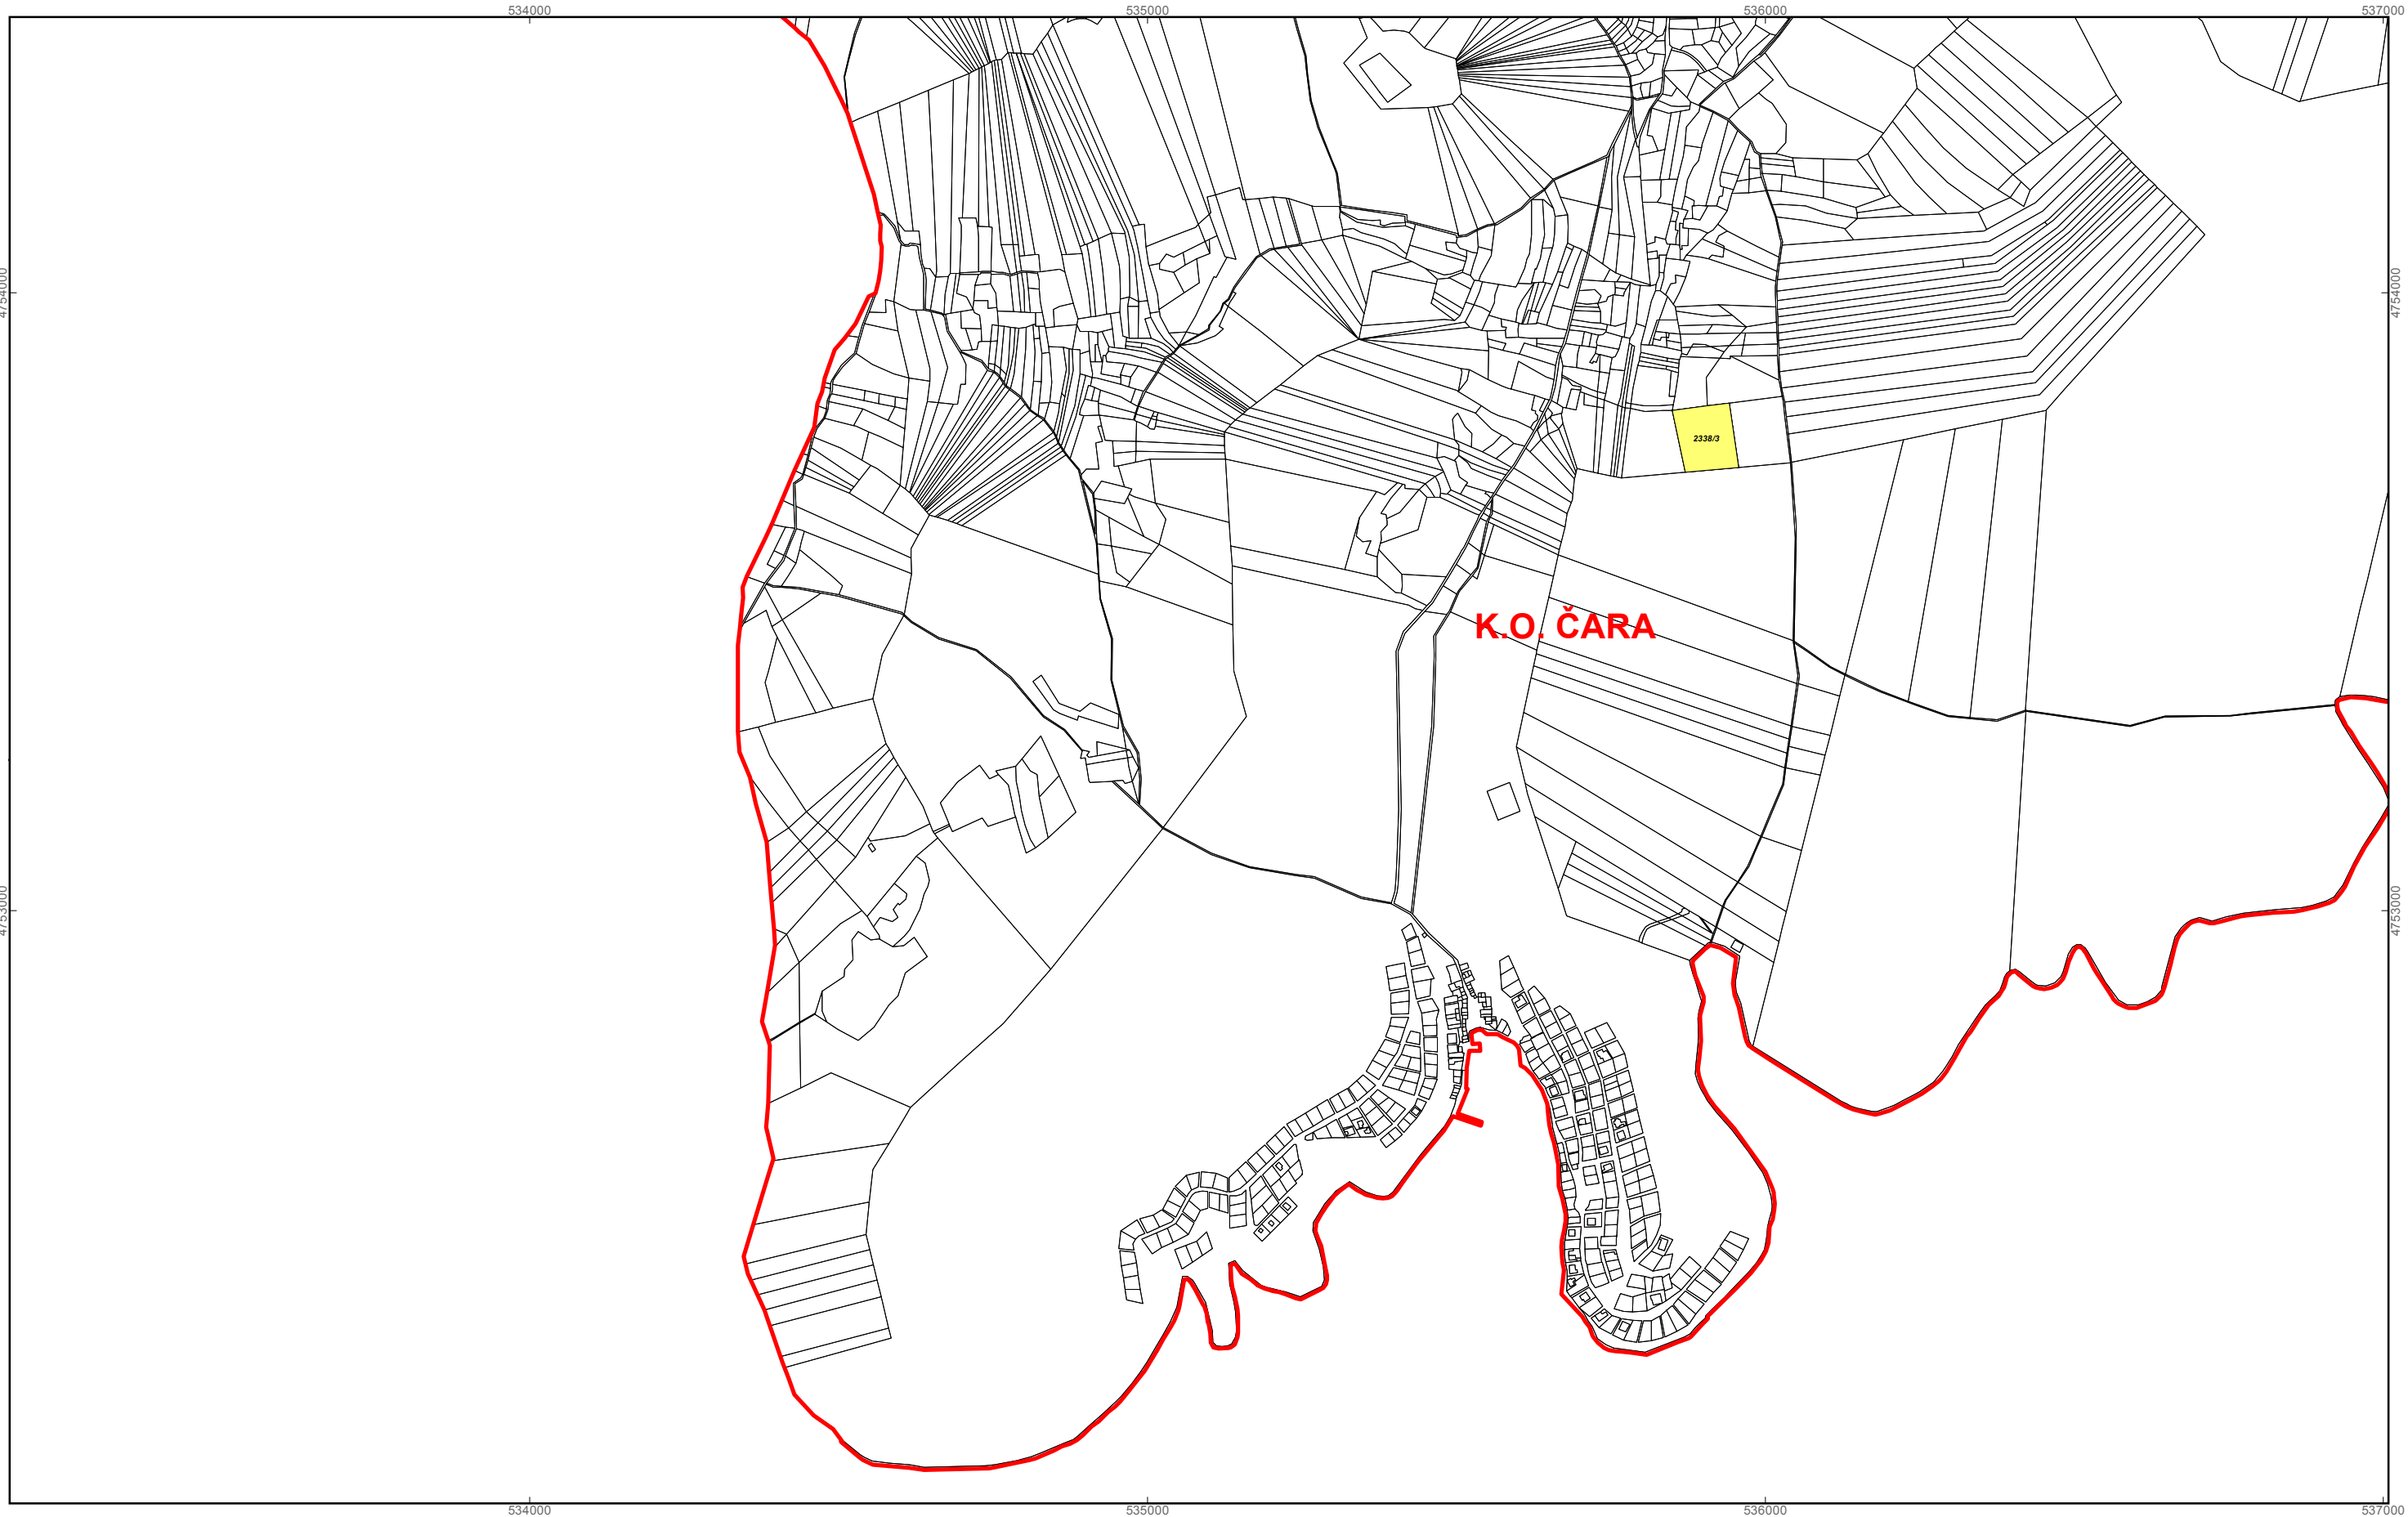

Program raspolaganja

- katastarske čestice predviđene za povrat
- katastarske čestice predviđene za zakup
- granice katastarskih općina

M 1:10.000

GRAD KORČULA
PK-1

kopija katastarskog plana