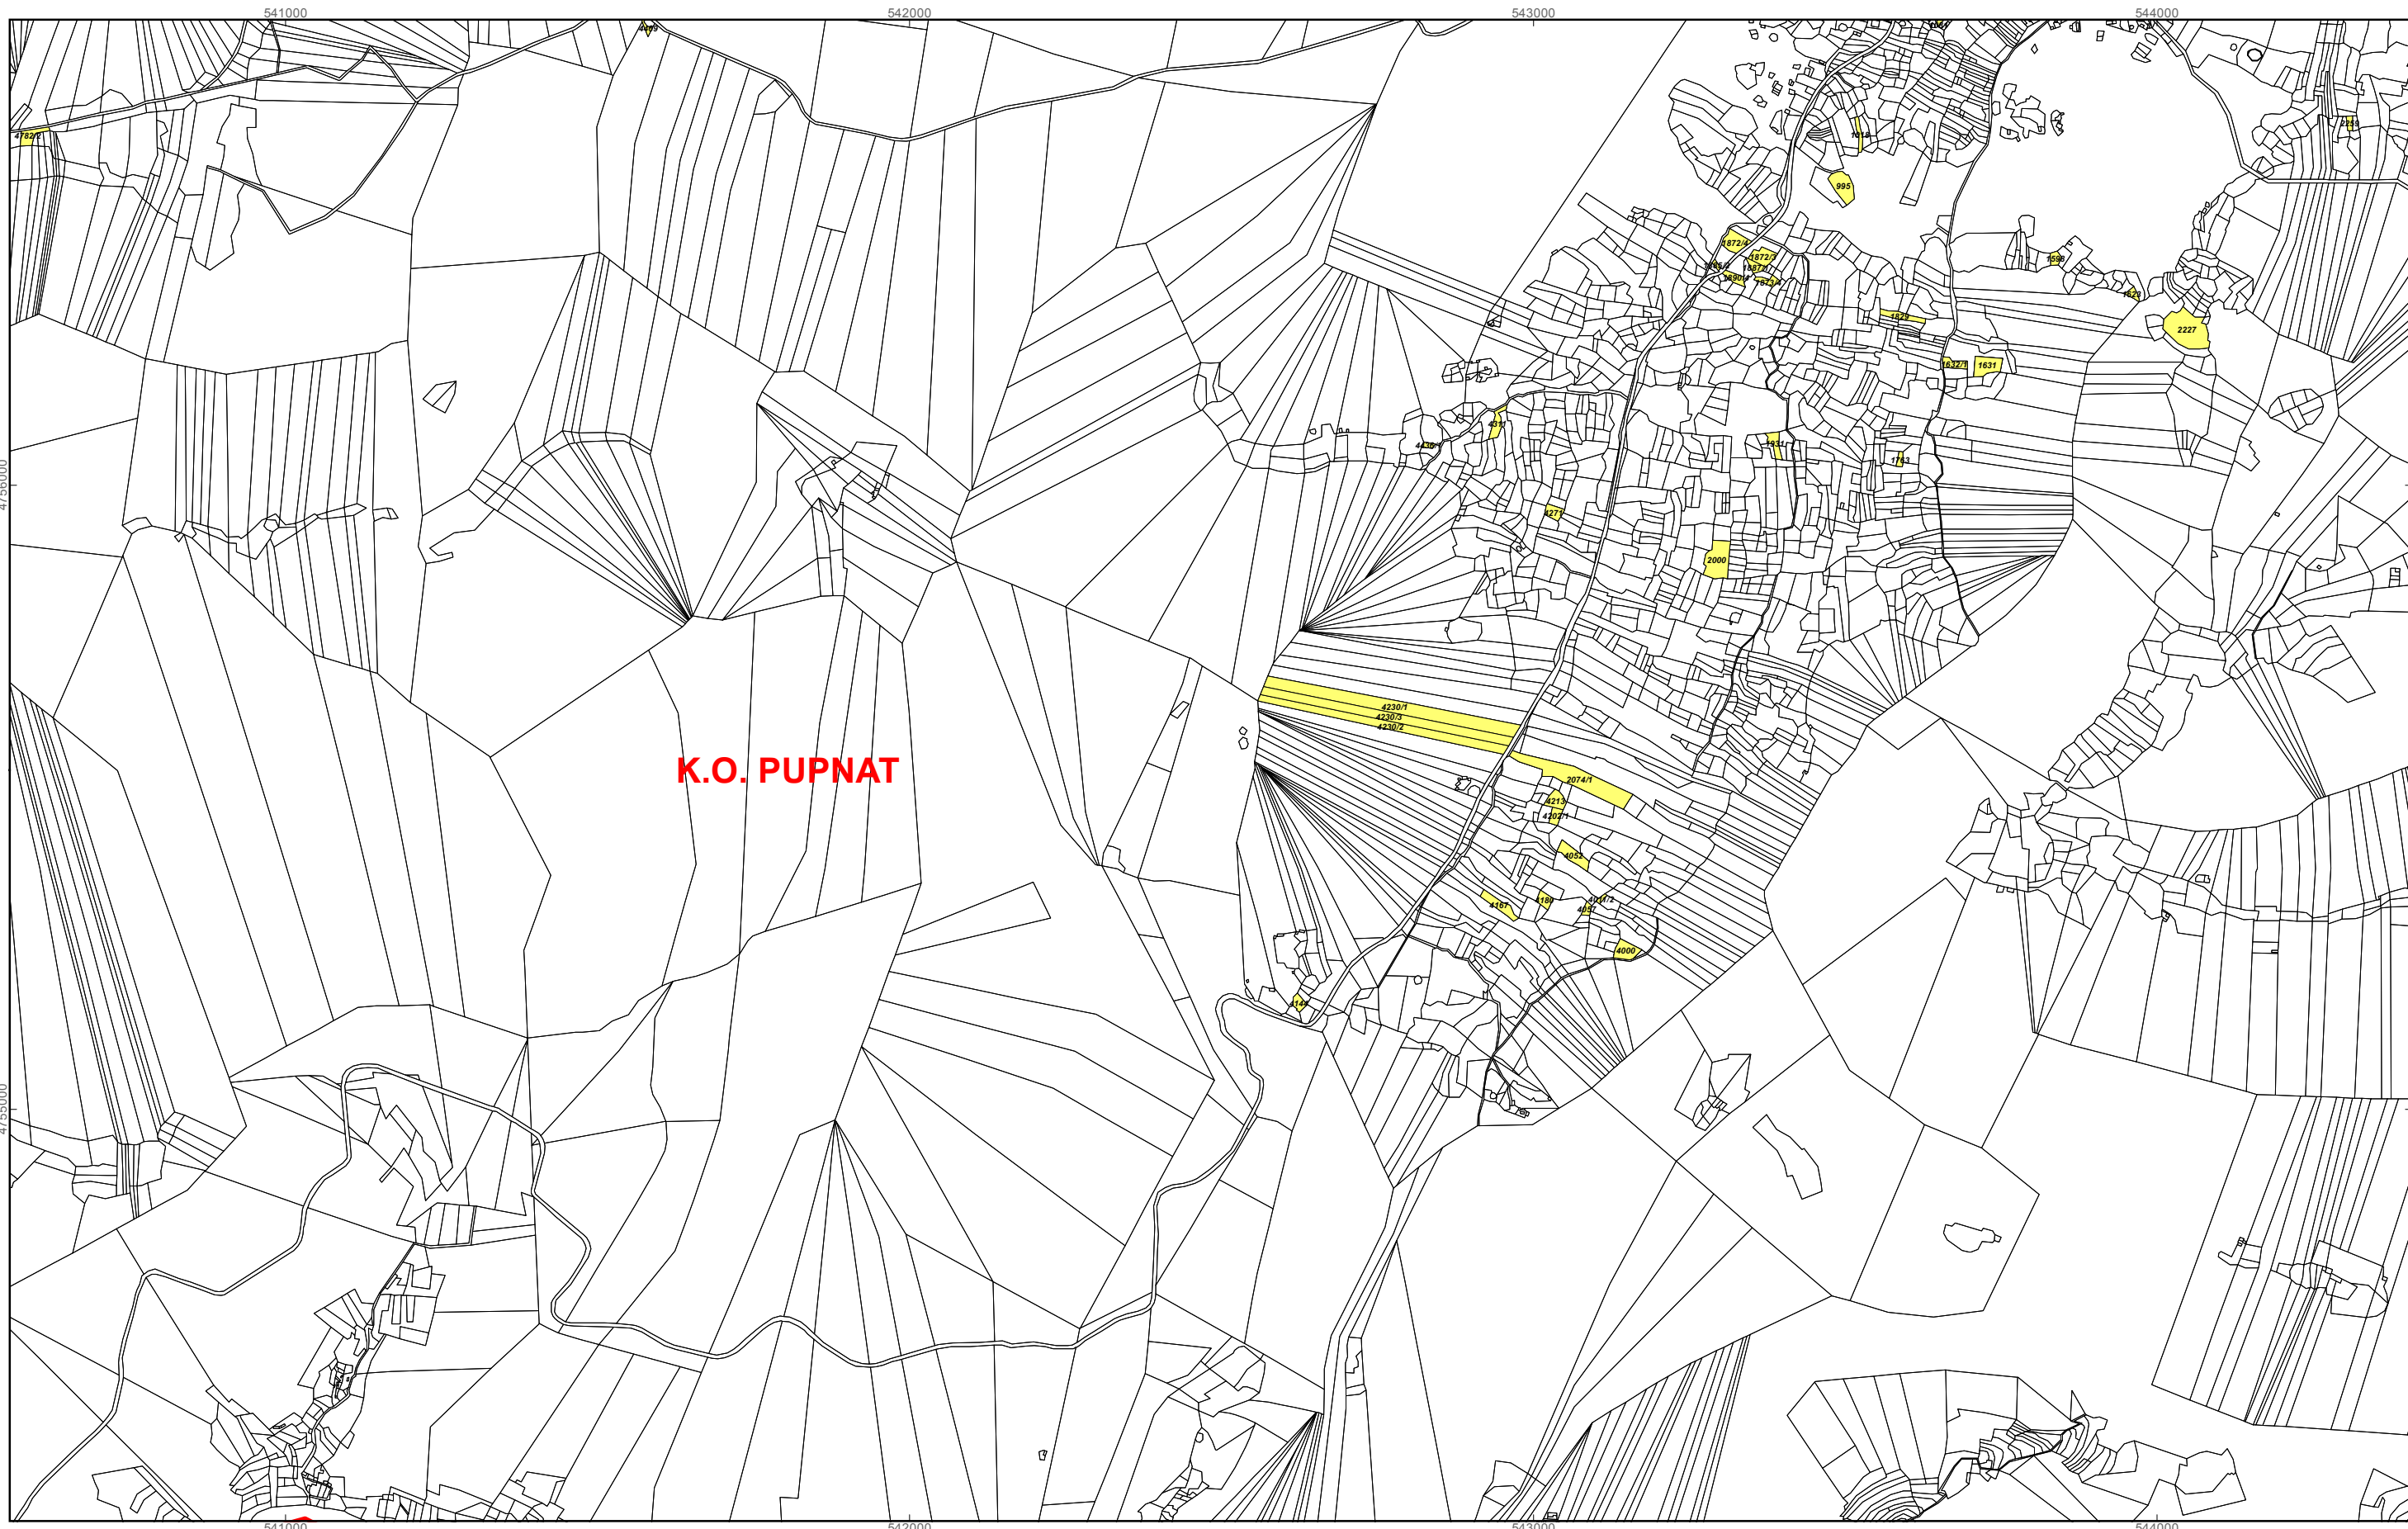

Program raspolaganja

-  katastarske čestice predviđene za povrat
-  katastarske čestice predviđene za zakup
-  granice katastarskih općina

M 1:10.000

GRAD KORČULA
PK-6

kopija katastarskog plana

K.O. PUPNAT