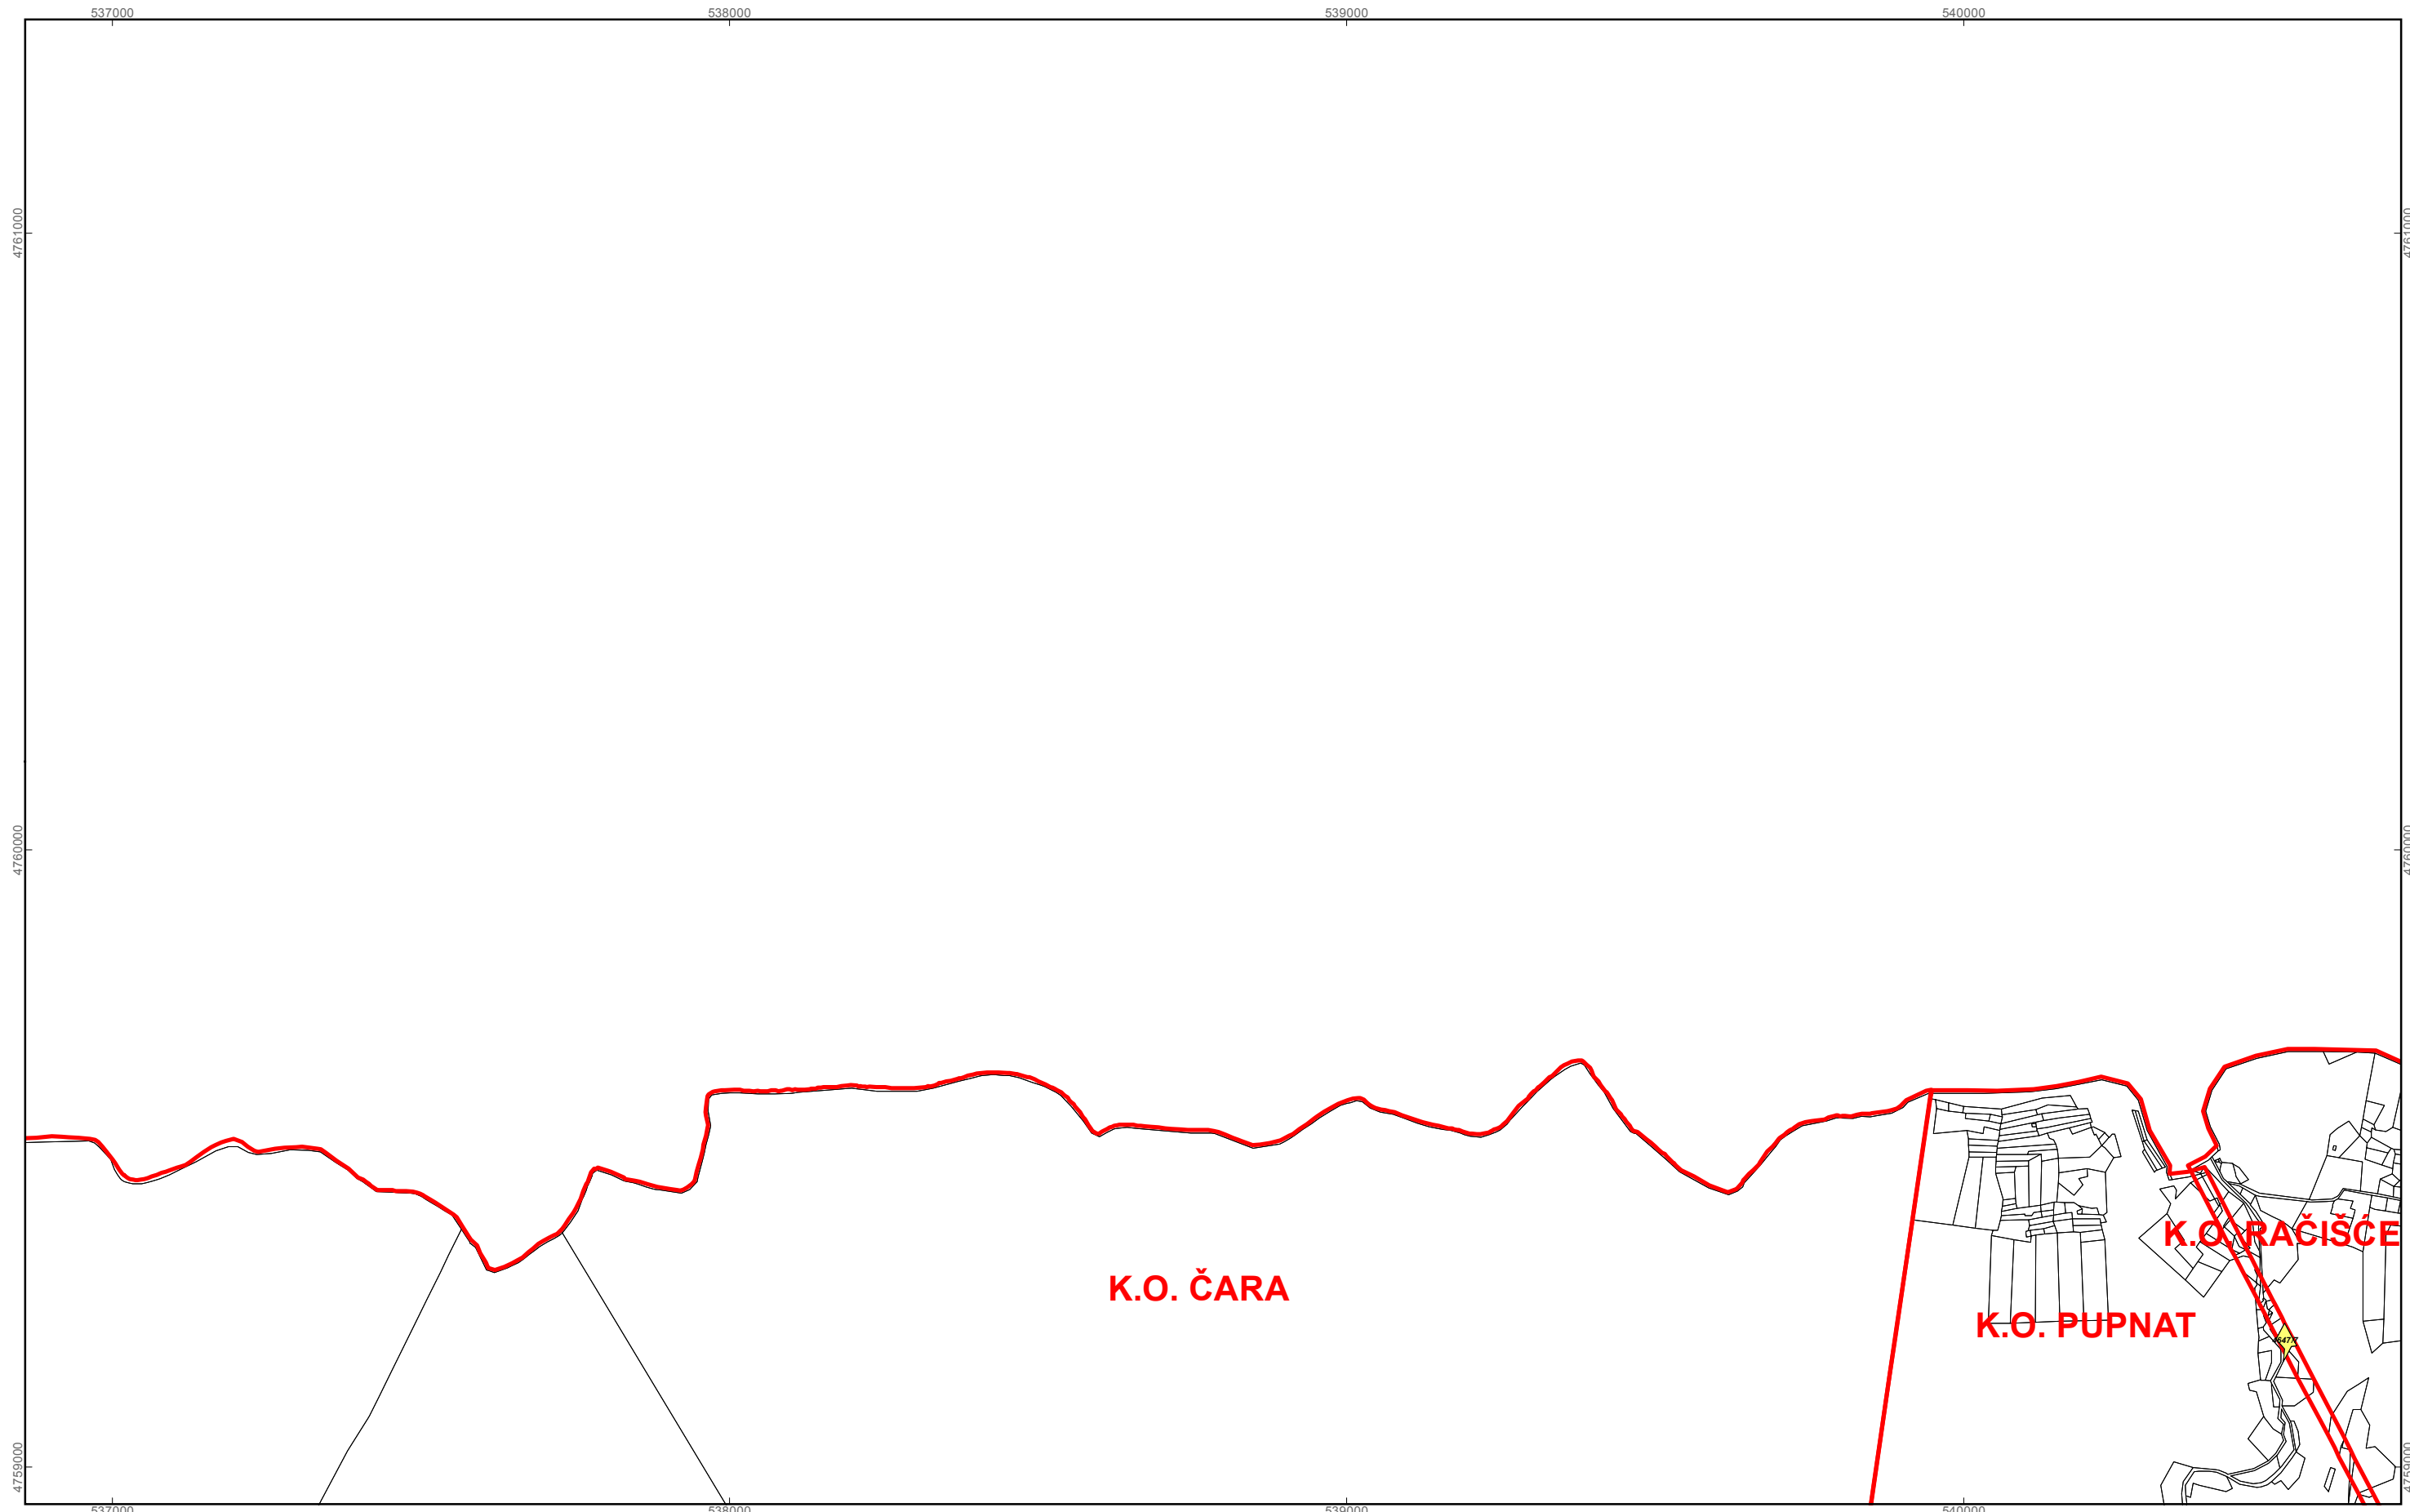

Program raspolaganja

-  katastarske čestice predviđene za povrat
-  katastarske čestice predviđene za zakup
-  granice katastarskih općina

M 1:10.000

GRAD KORČULA
PK-17

kopija katastarskog plana

Program raspolaganja