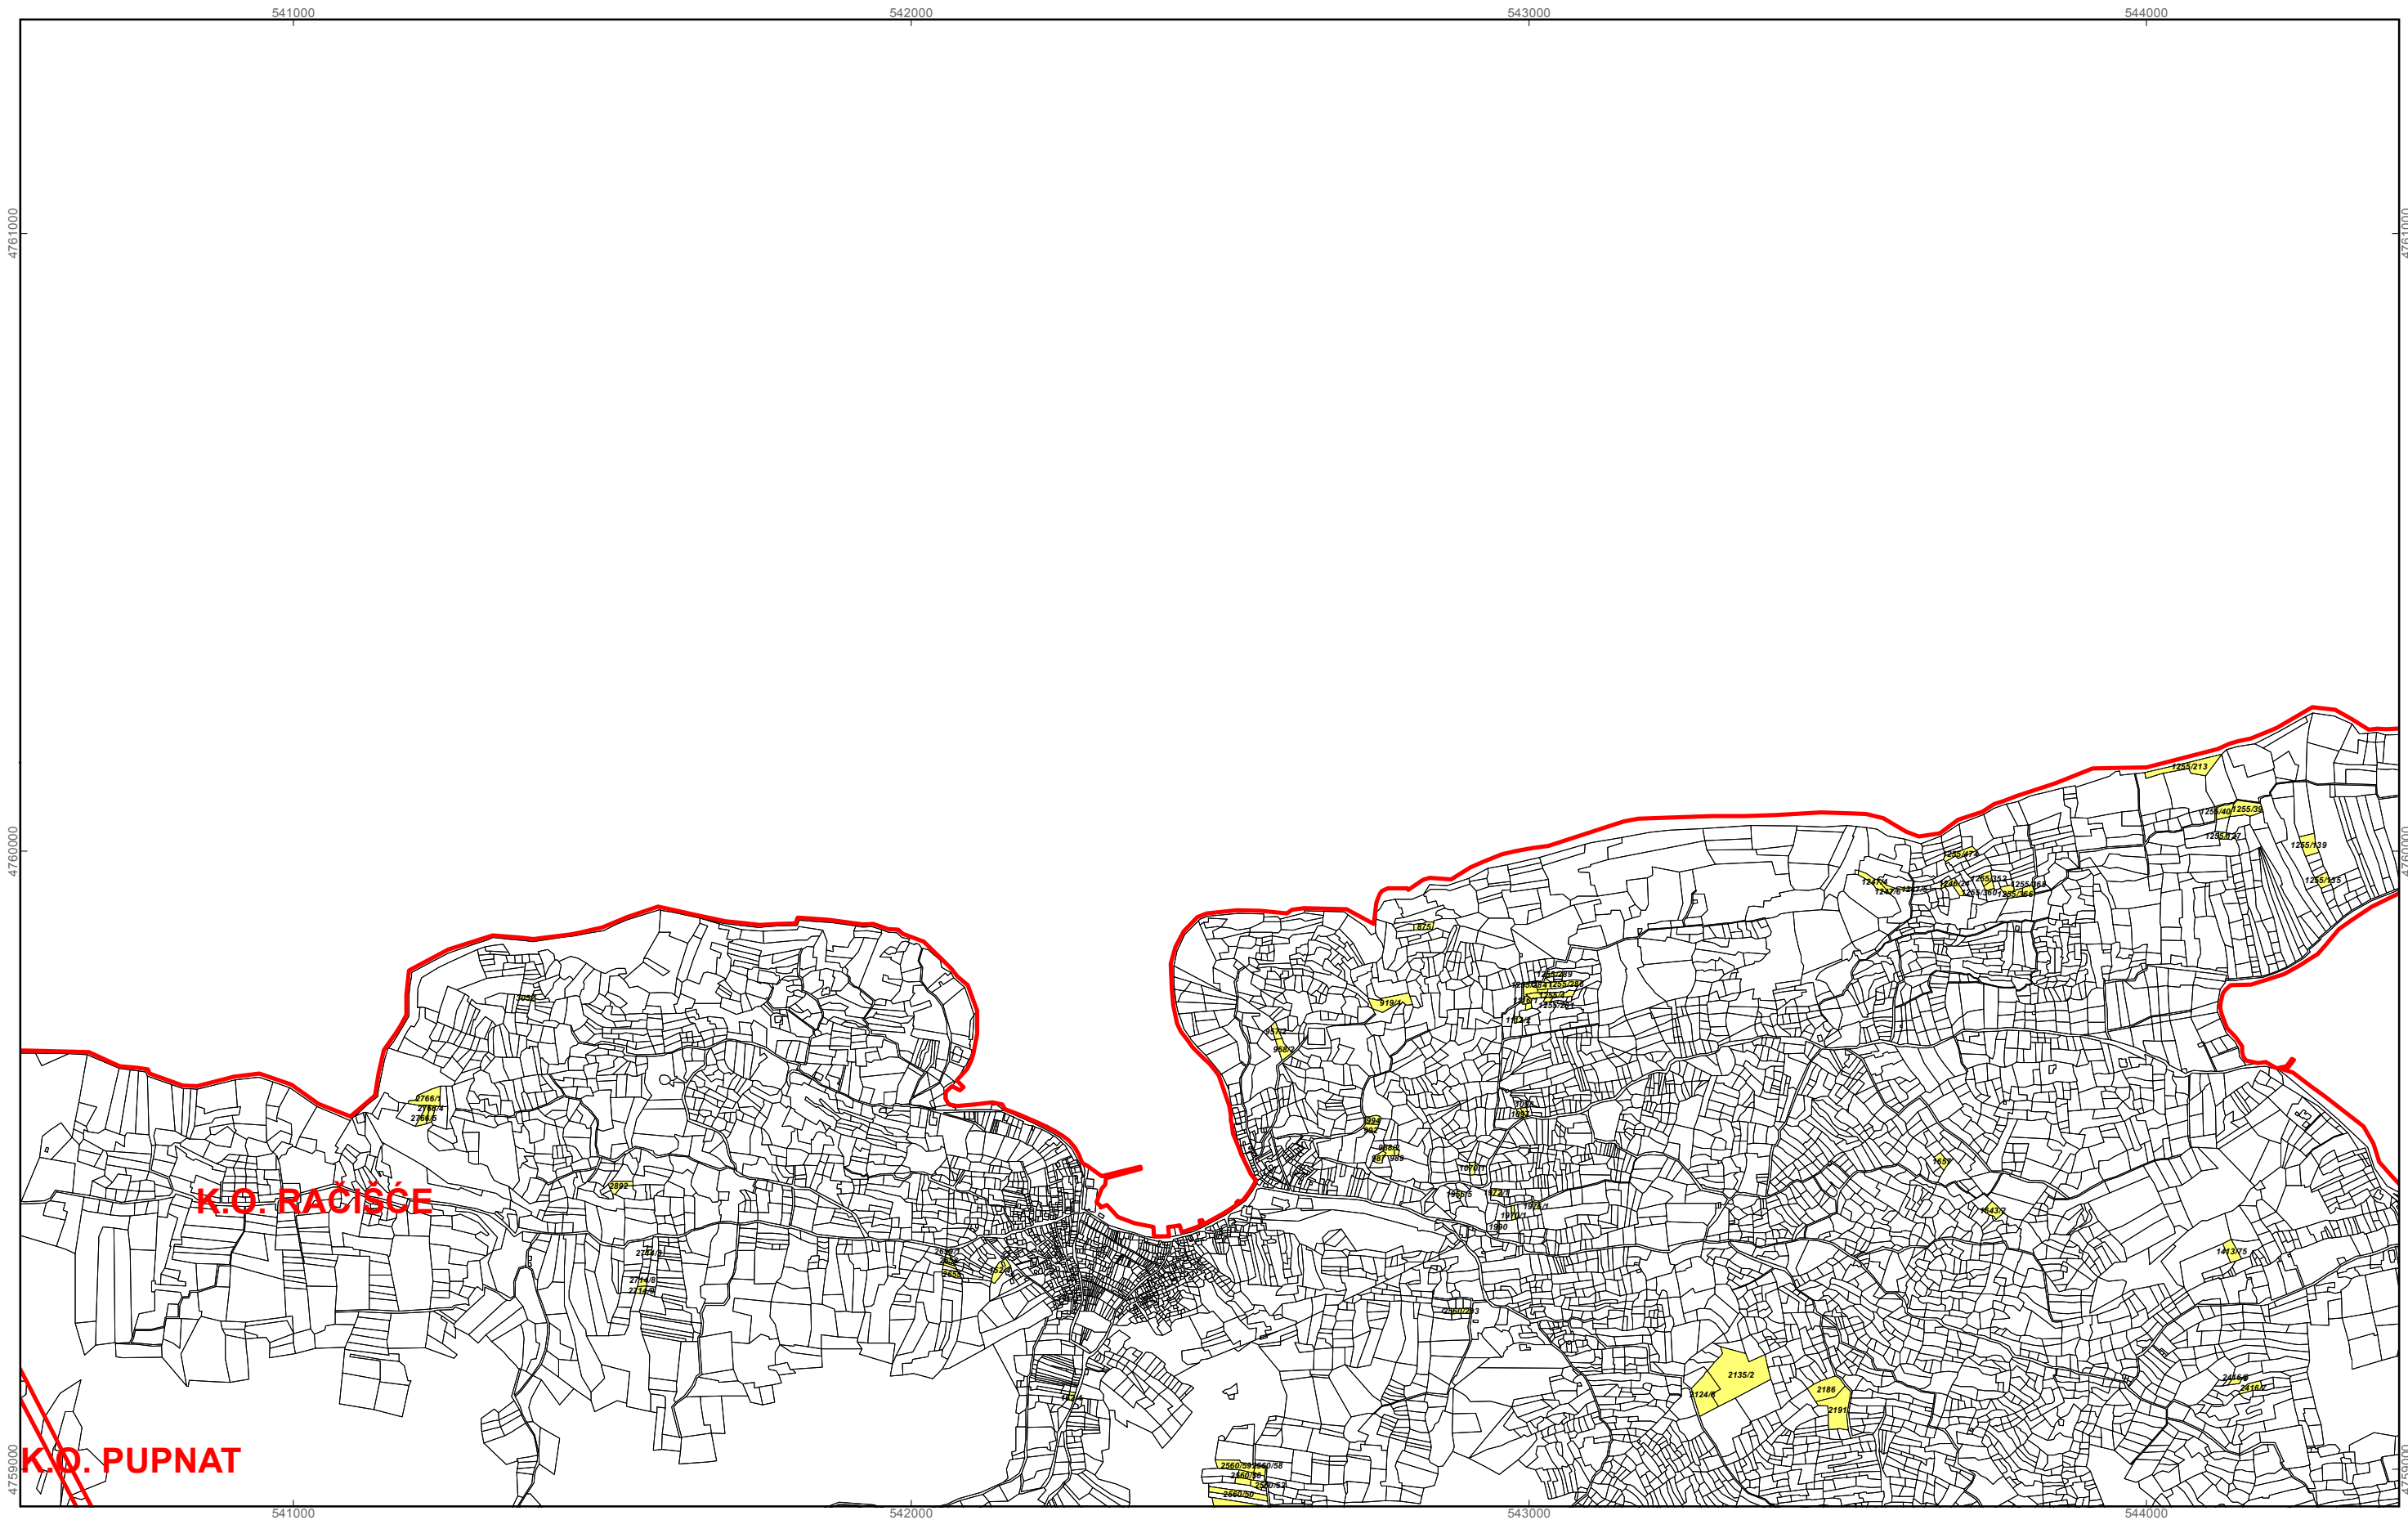

-  katastarske čestice predviđene za povrat
-  katastarske čestice predviđene za zakup
-  granice katastarskih općina

M 1:10.000

**GRAD KORČULA
PK-18**

kopija katastarskog plana

- Program raspolaganja**
-  katastarske čestice predviđene za povrat
 -  katastarske čestice predviđene za zakup
 -  granice katastarskih općina