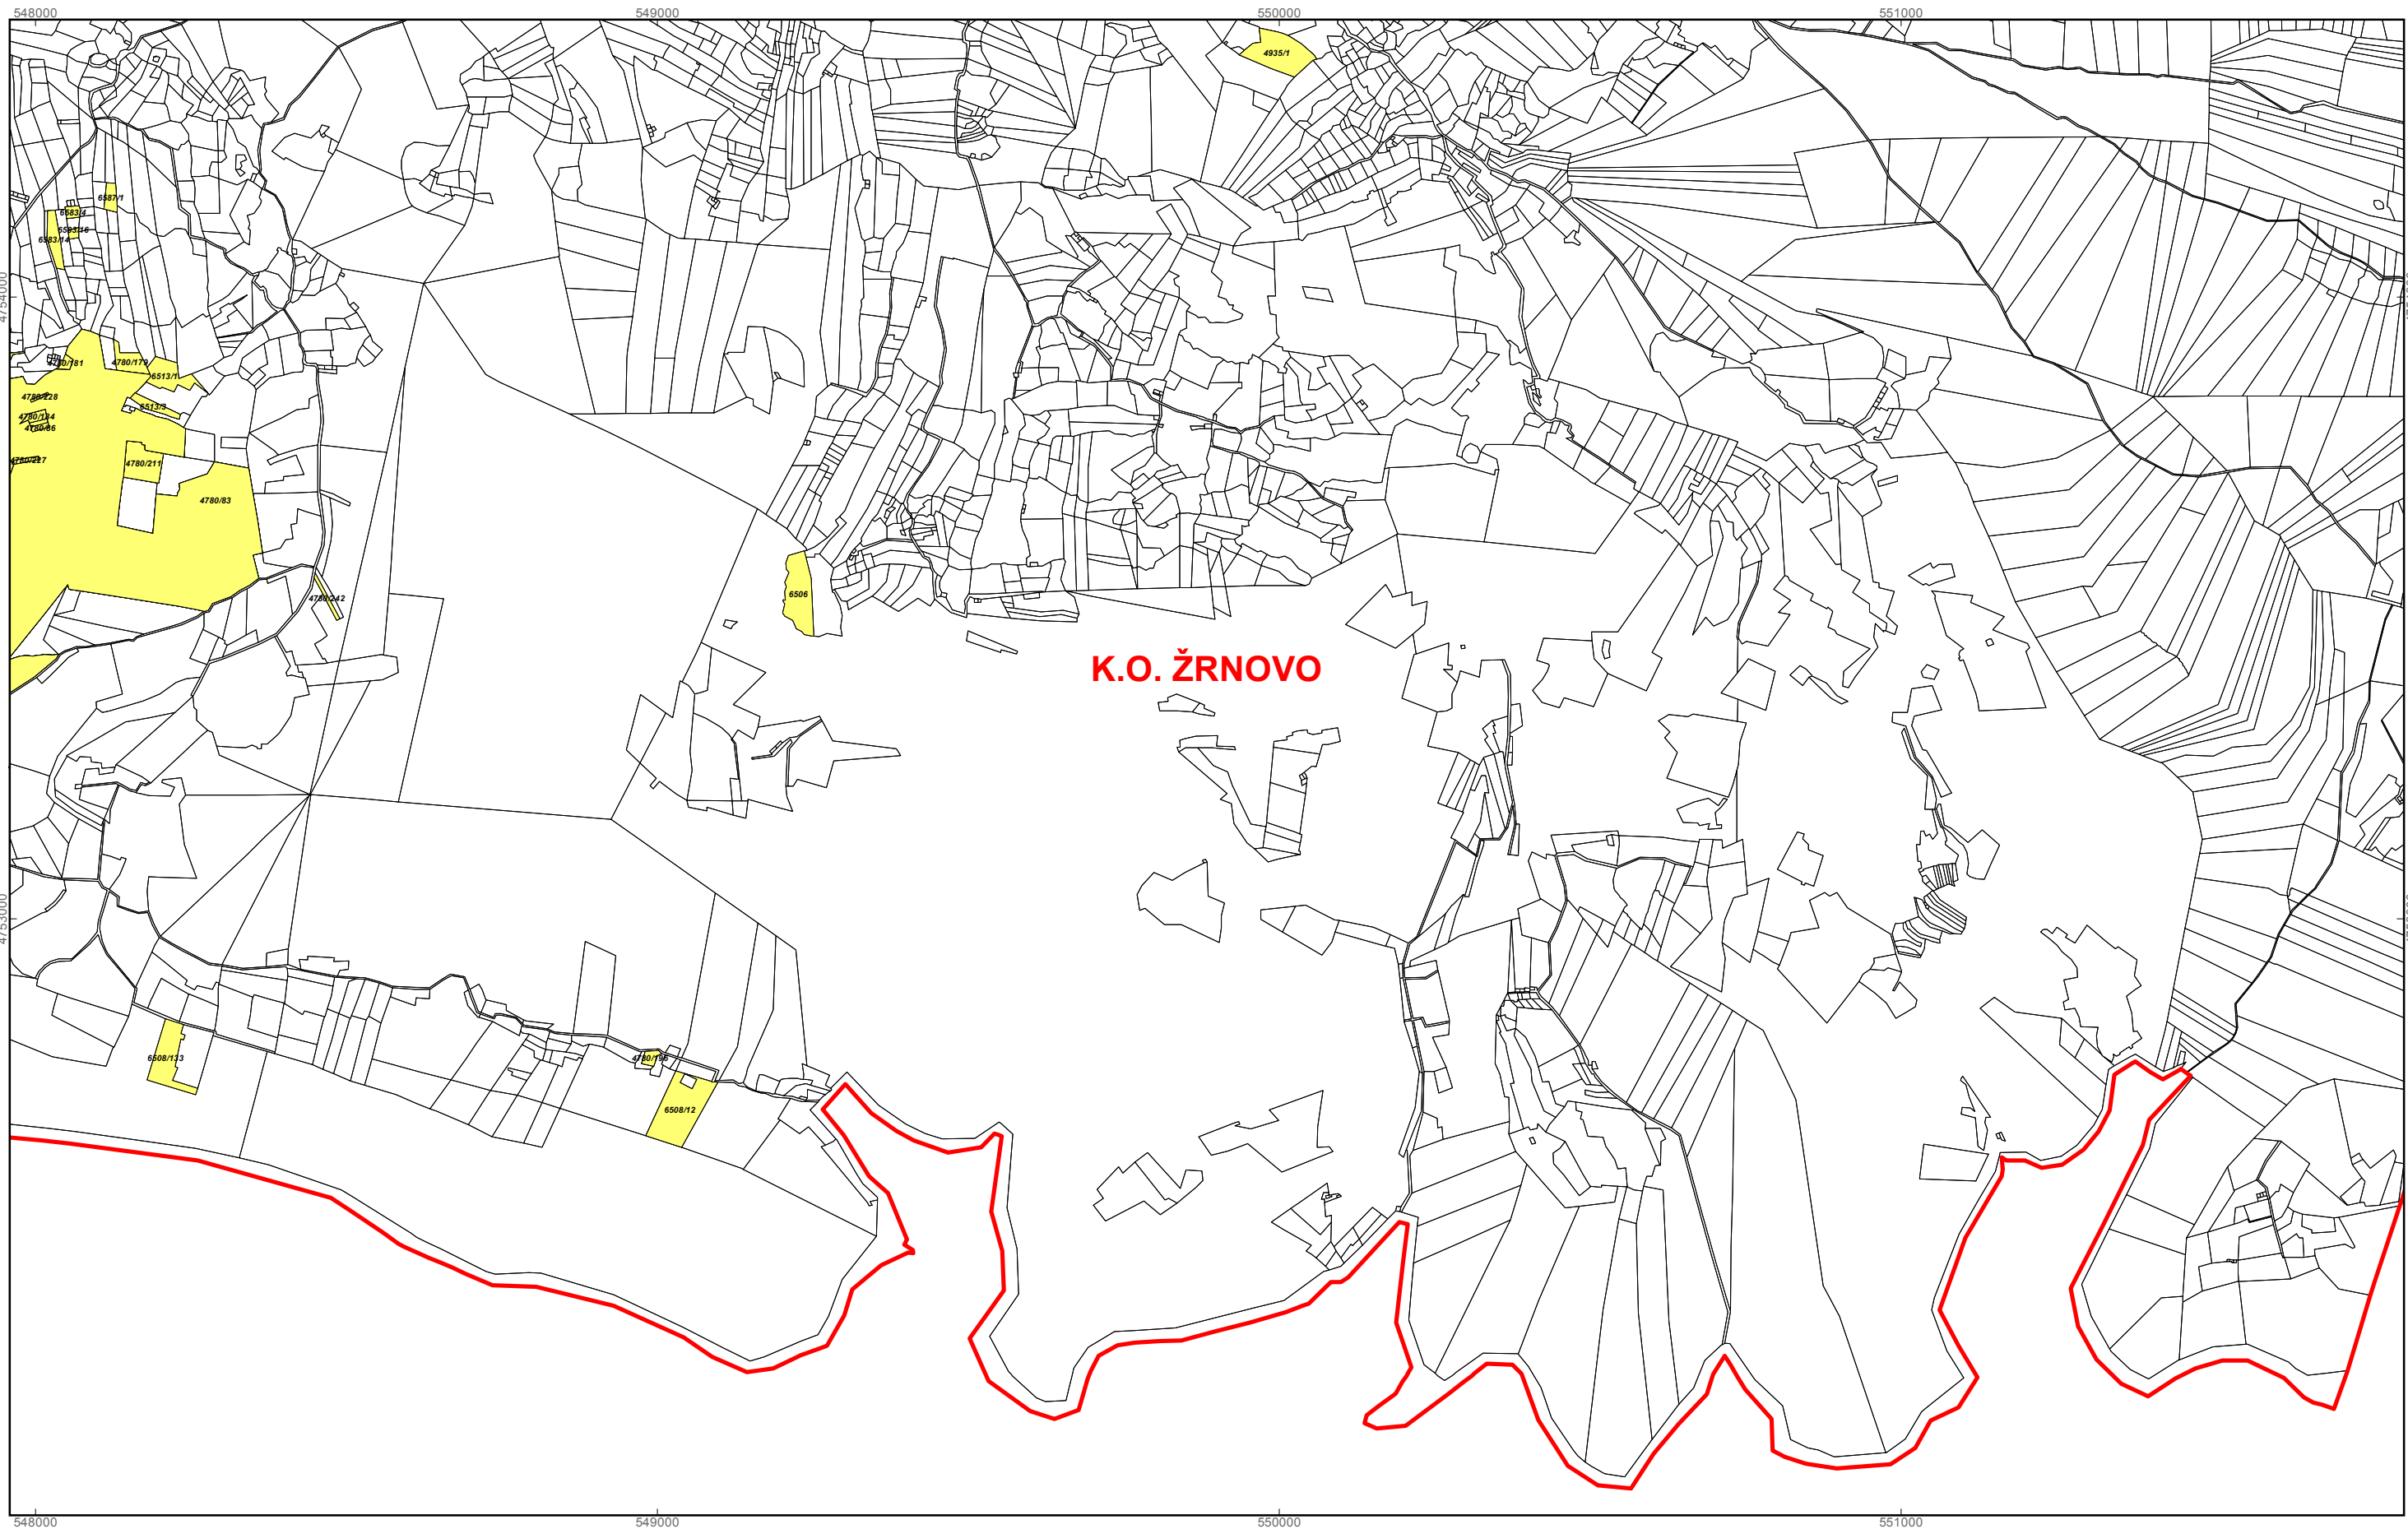

kopija katastarskog plana

Program raspolaganja

- katastarske čestice predviđene za povrat
- katastarske čestice predviđene za zakup
- granice katastarskih općina

M 1:10.000

GRAD KORČULA
PK-3

kopija katastarskog plana