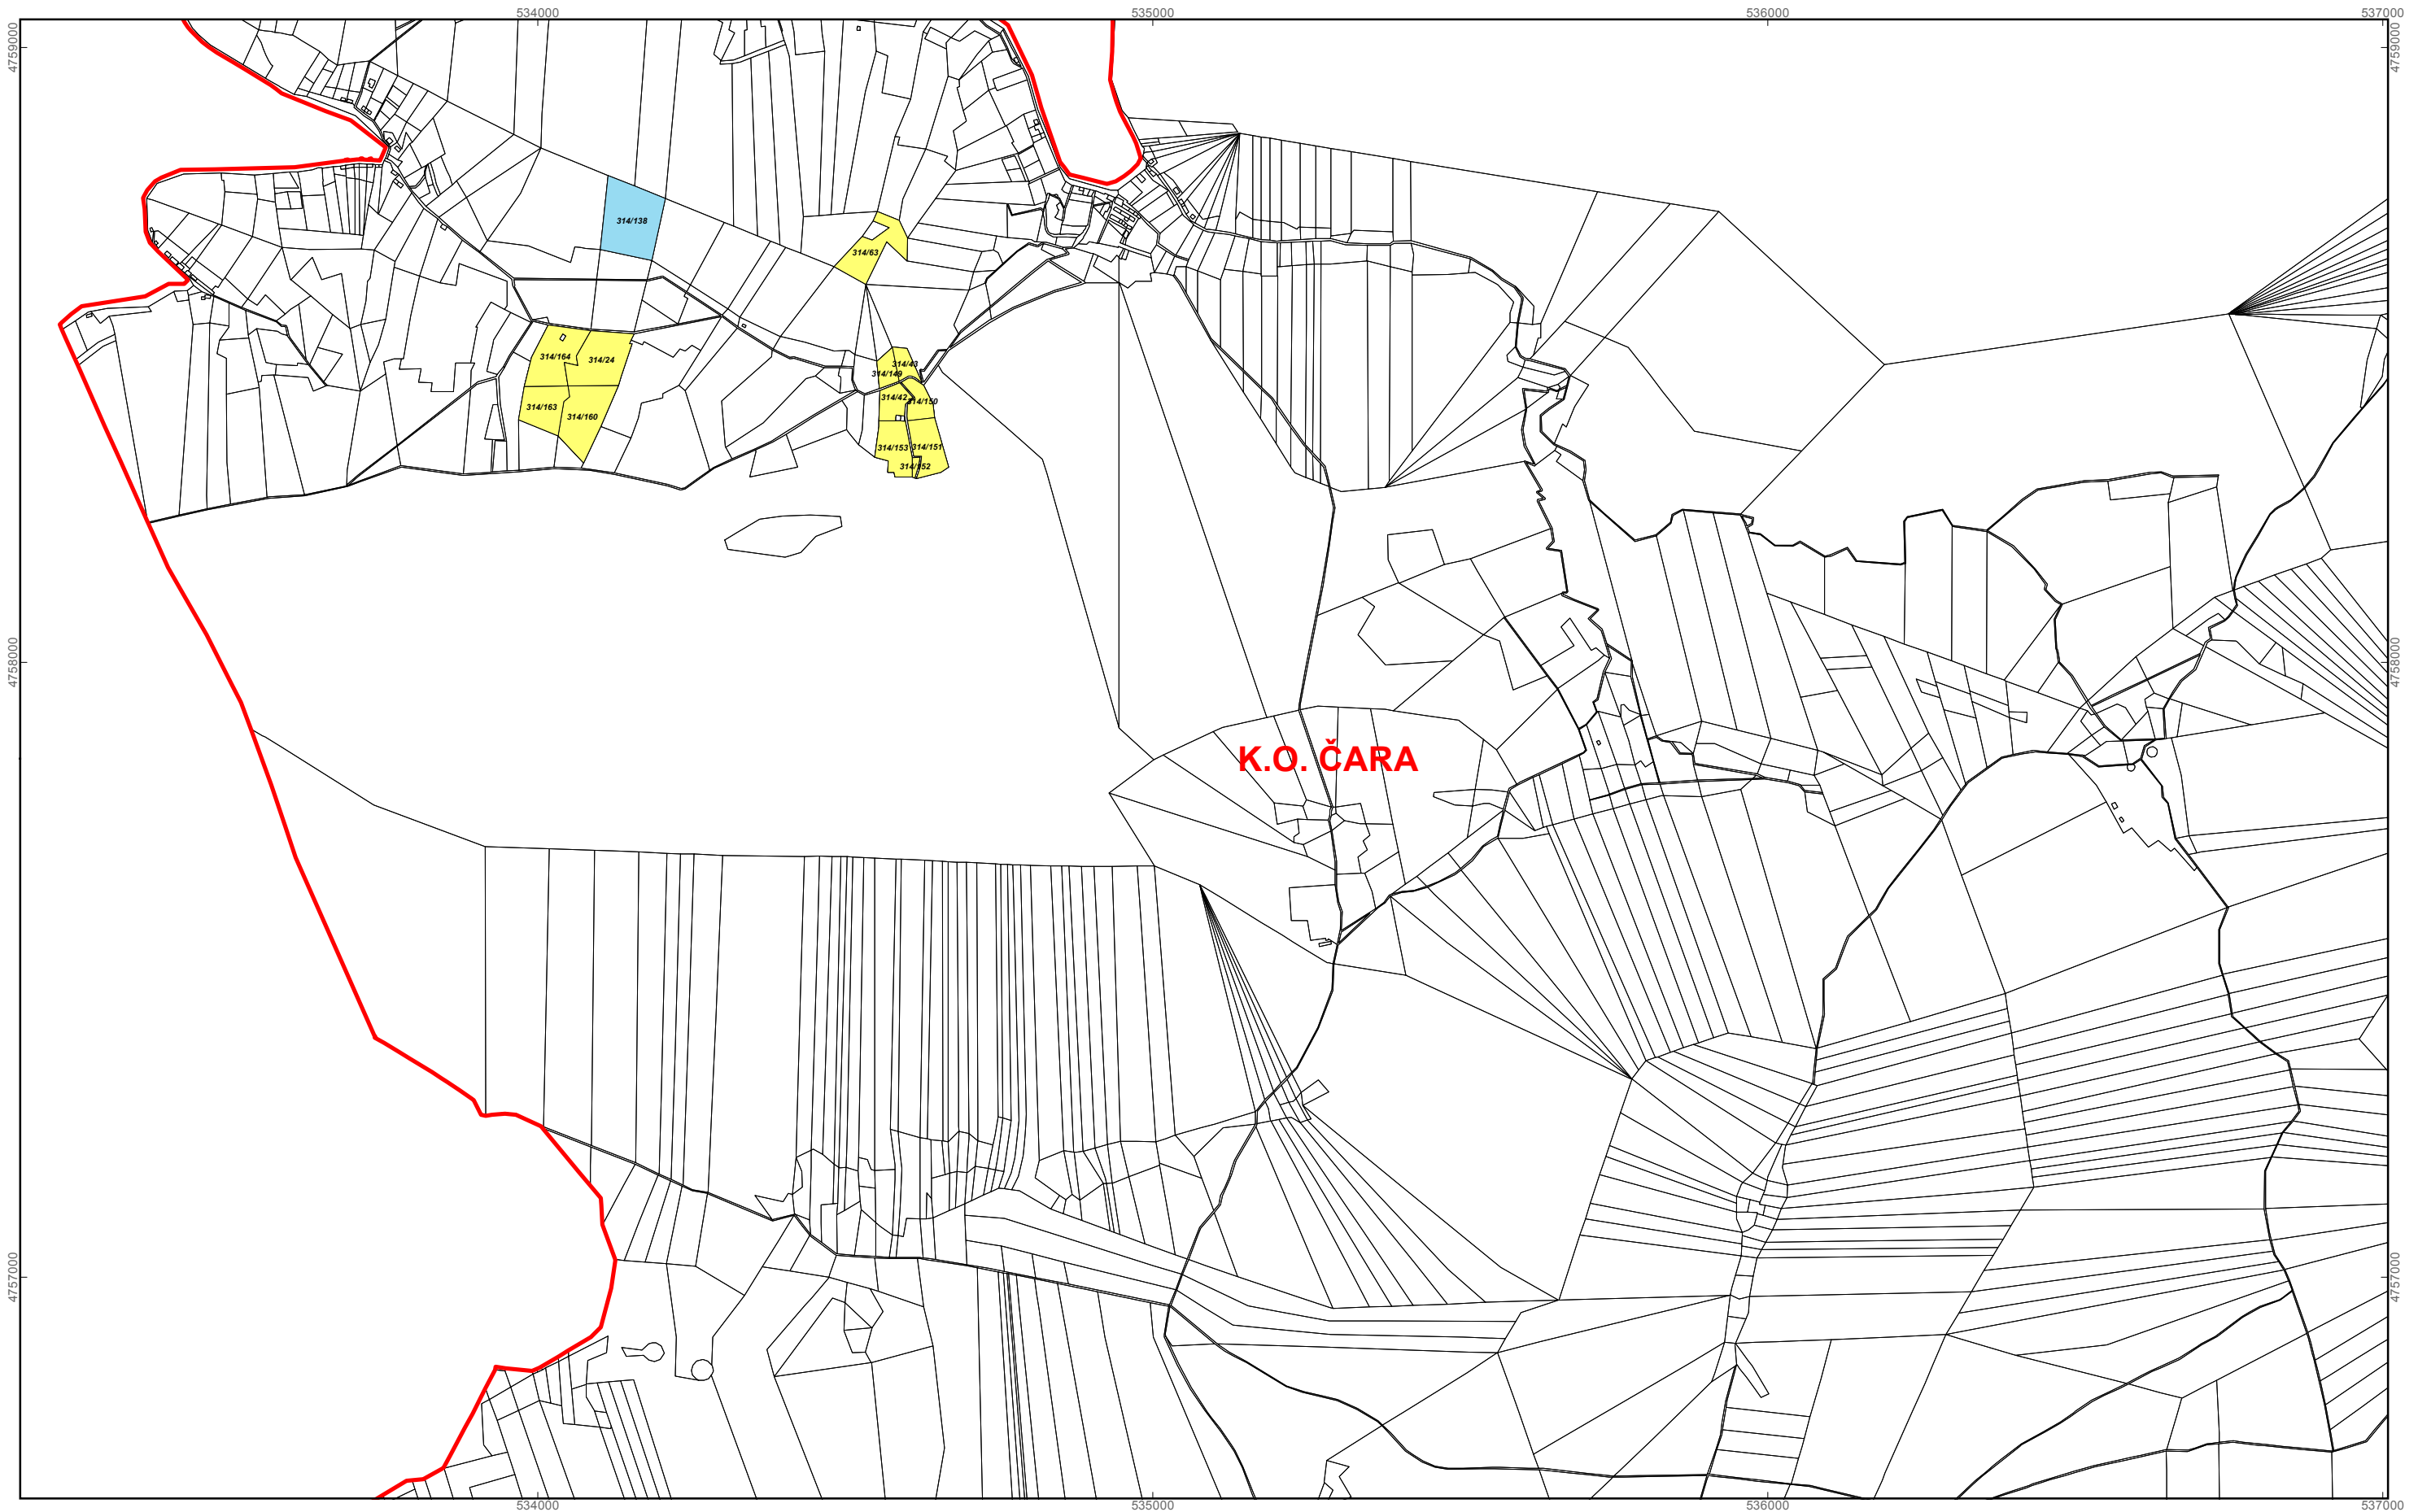

K.O. ČARA

Program raspolaganja

- katastarske čestice predviđene za povrat
- katastarske čestice predviđene za zakup
- granice katastarskih općina

M 1:10.000

GRAD KORČULA
PK-11

kopija katastarskog plana