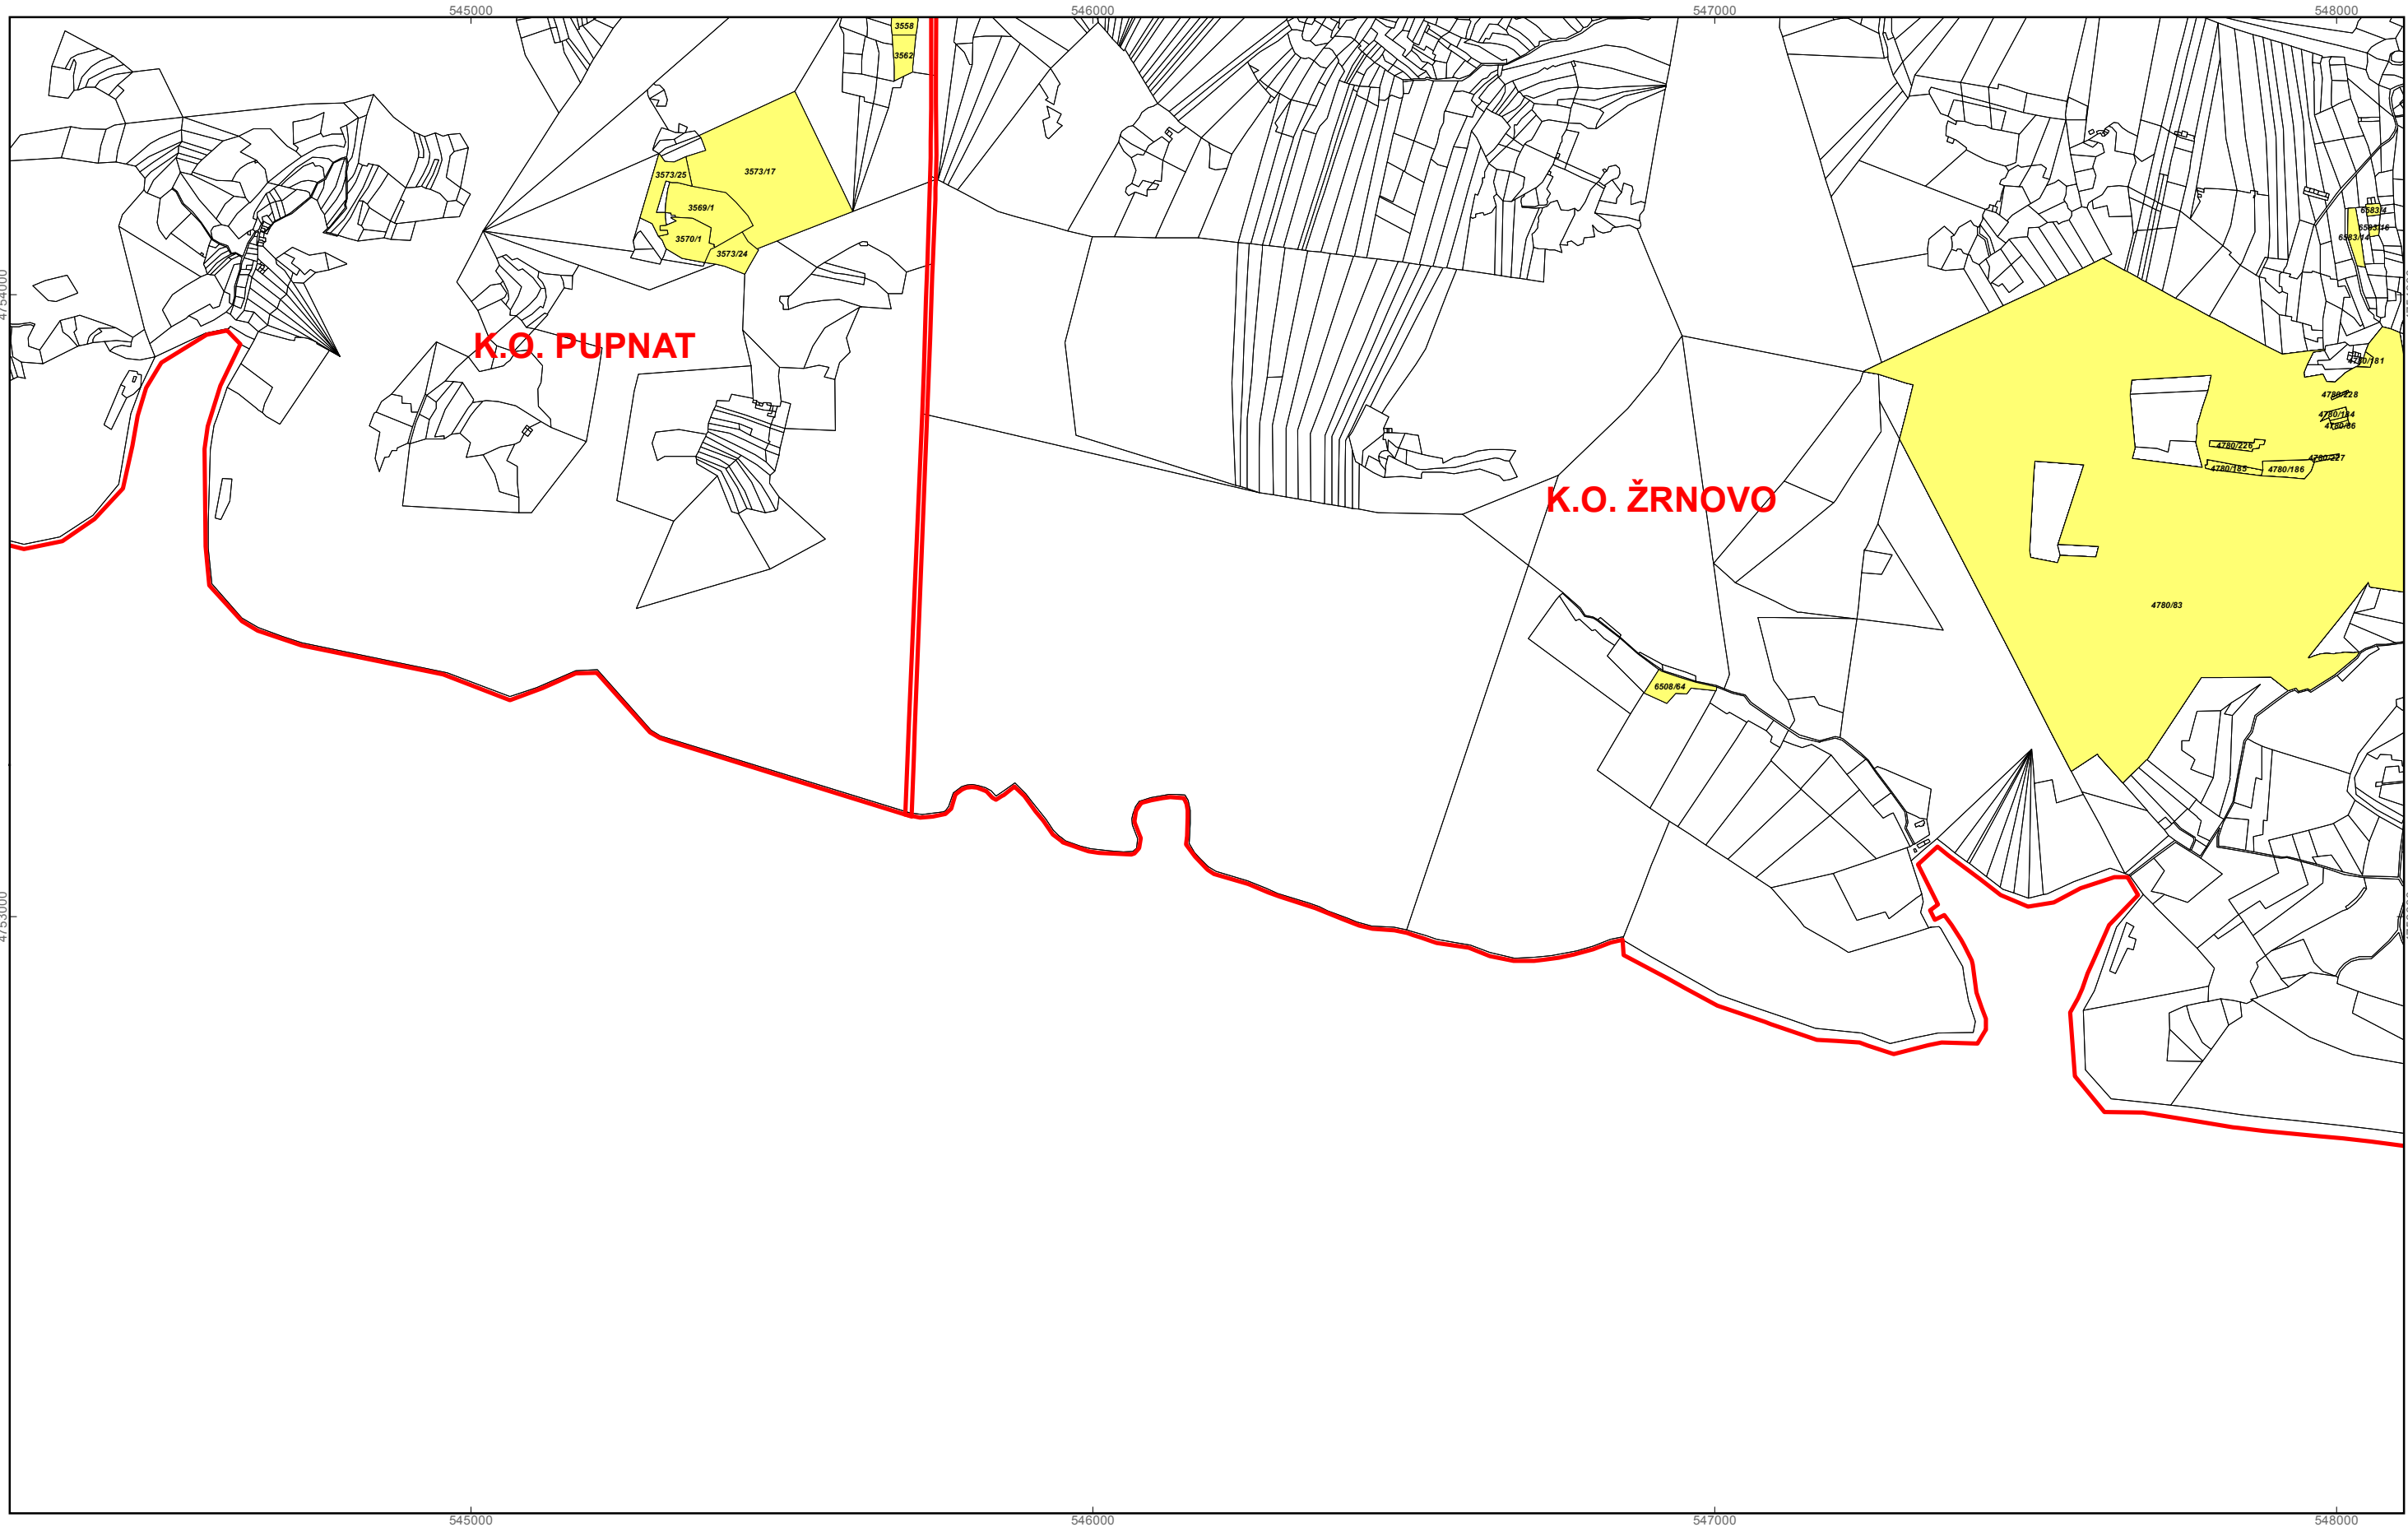

Program raspolaganja

- katastarske čestice predviđene za povrat
- katastarske čestice predviđene za zakup
- granice katastarskih općina

M 1:10.000

GRAD KORČULA
PK-3

kopija katastarskog plana