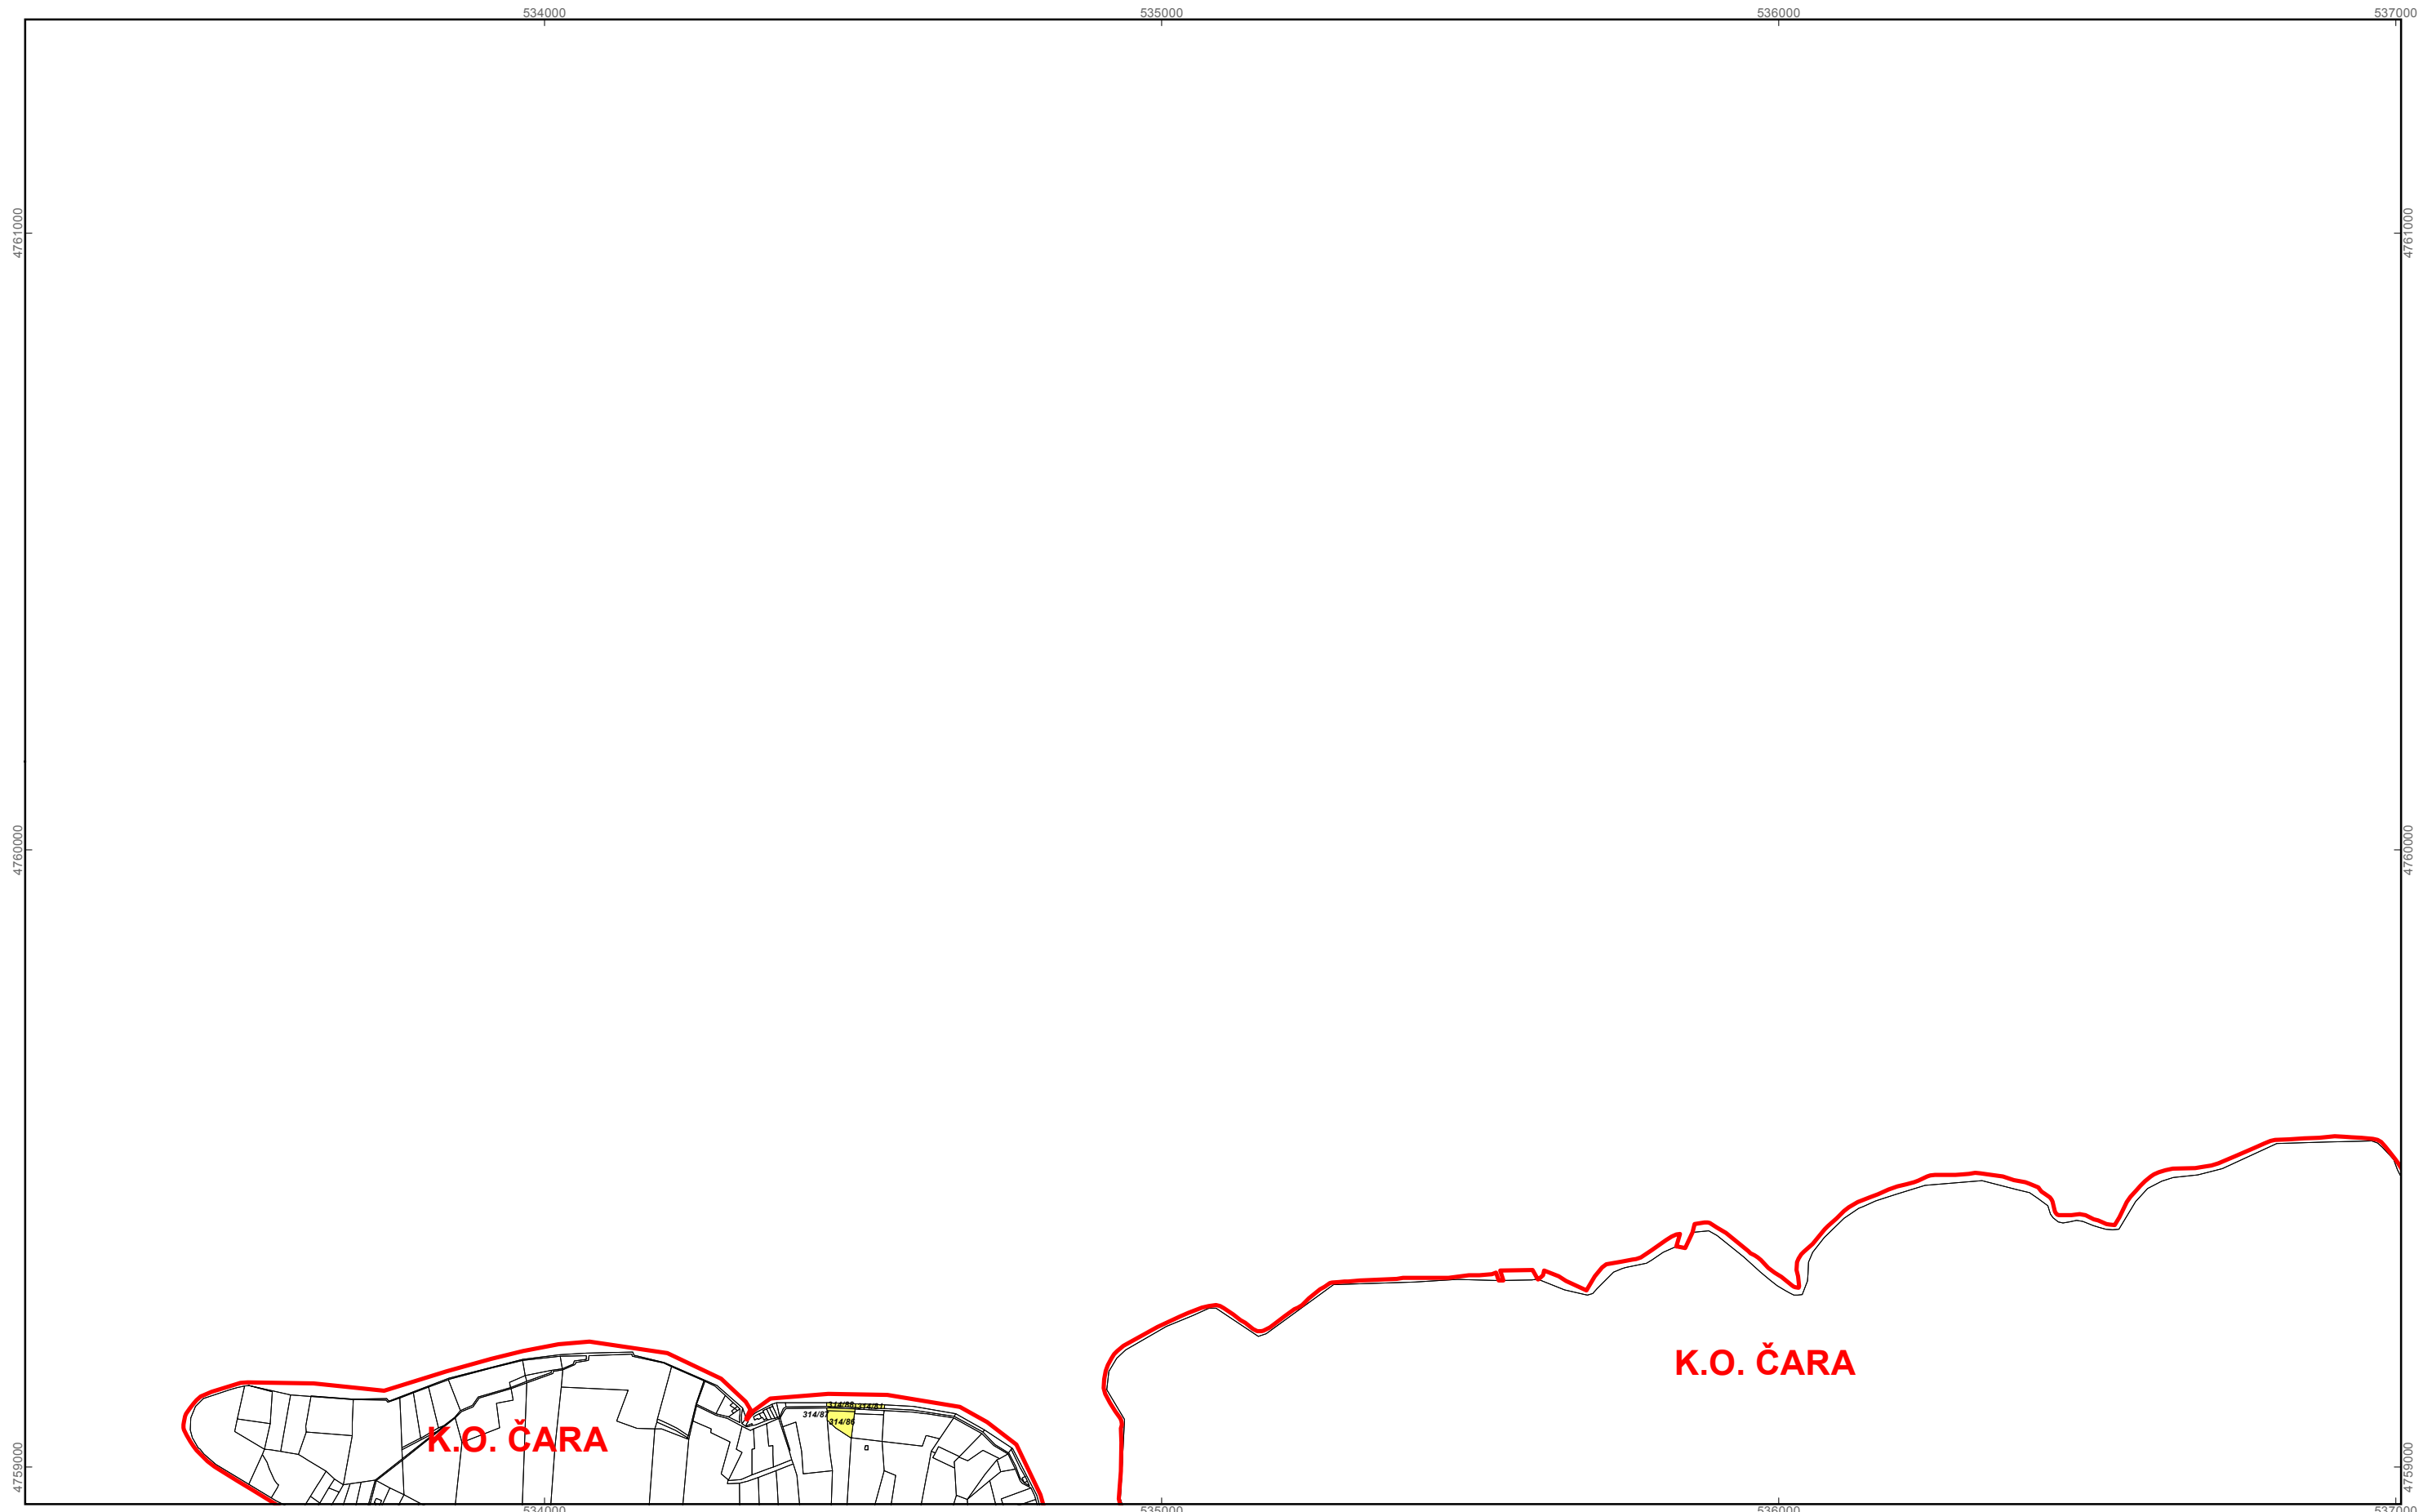

kopija katastarskog plana

Program raspolaganja

-  katastarske čestice predviđene za povrat
-  katastarske čestice predviđene za zakup
-  granice katastarskih općina

M 1:10.000

GRAD KORČULA
PK-16

kopija katastarskog plana