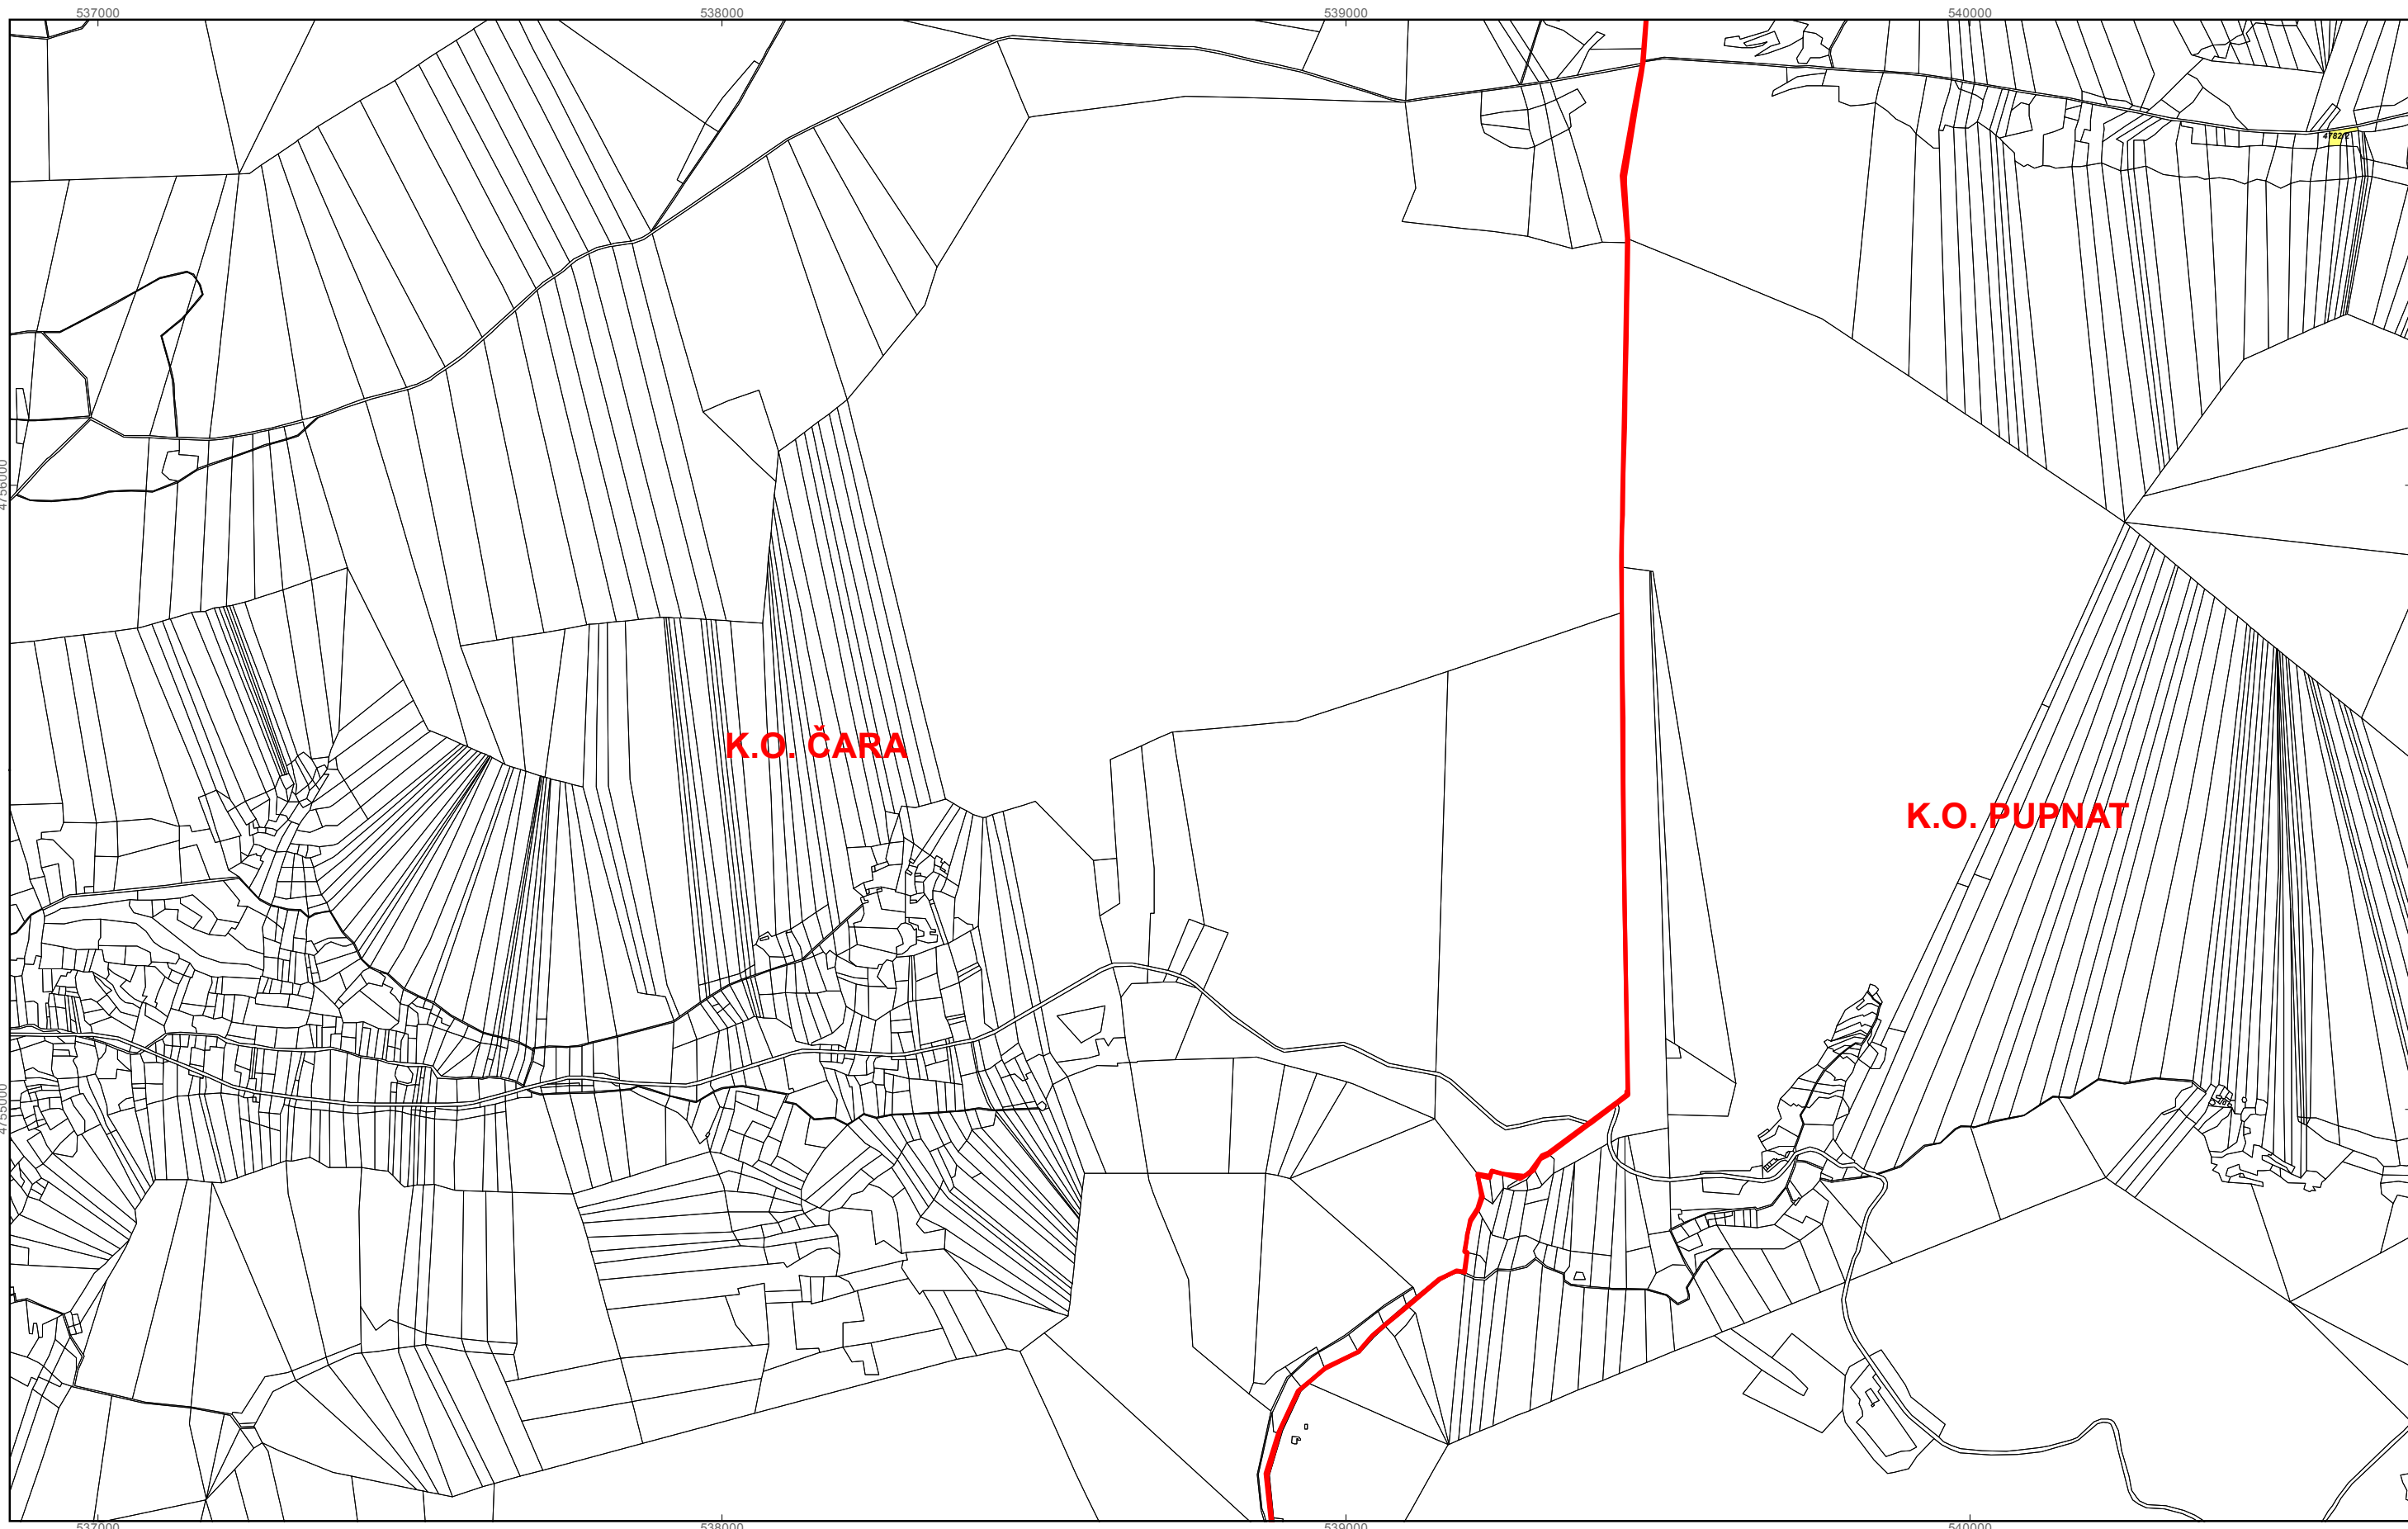

-  katastarske čestice predviđene za povrat
-  katastarske čestice predviđene za zakup
-  katastarske čestice - pogodne za natapanje
-  granice katastarskih općina

M 1:10.000

GRAD KORČULA
PK-5

kopija katastarskog plana