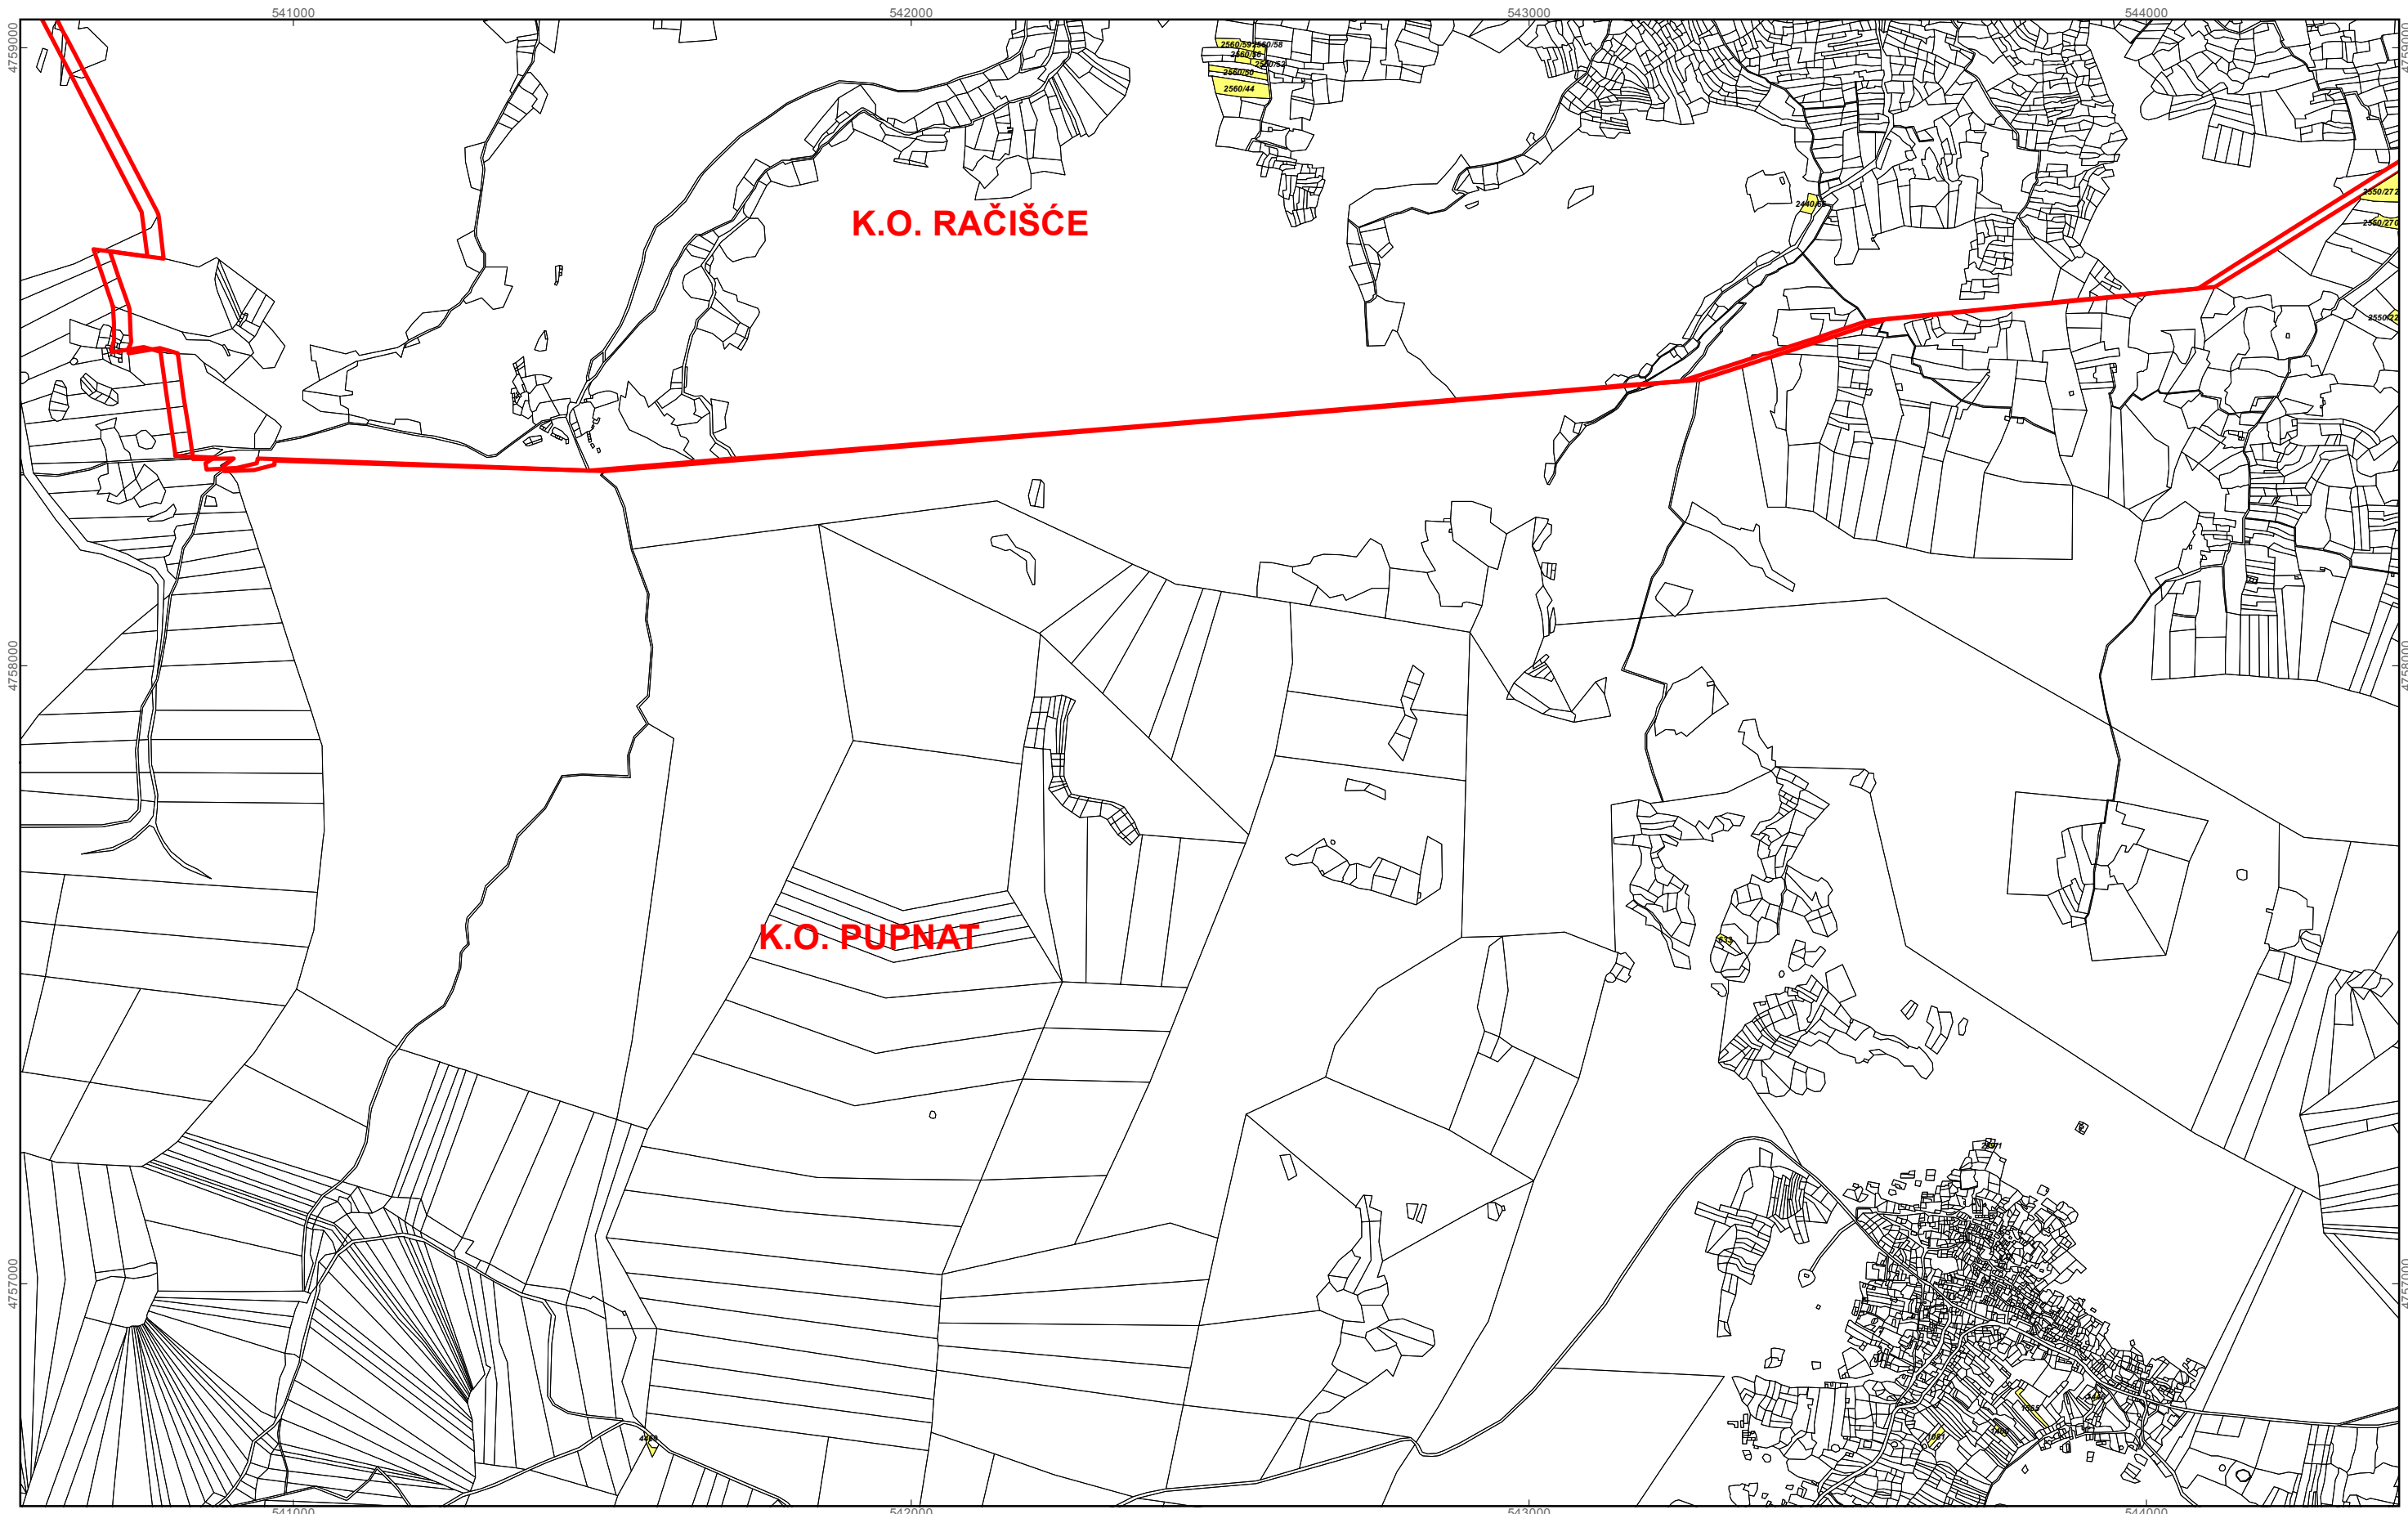

Program raspolaganja

-  katastarske čestice predviđene za povrat
-  katastarske čestice predviđene za zakup
-  granice katastarskih općina

M 1:10.000

GRAD KORČULA
PK-12

kopija katastarskog plana

Program raspolaganja