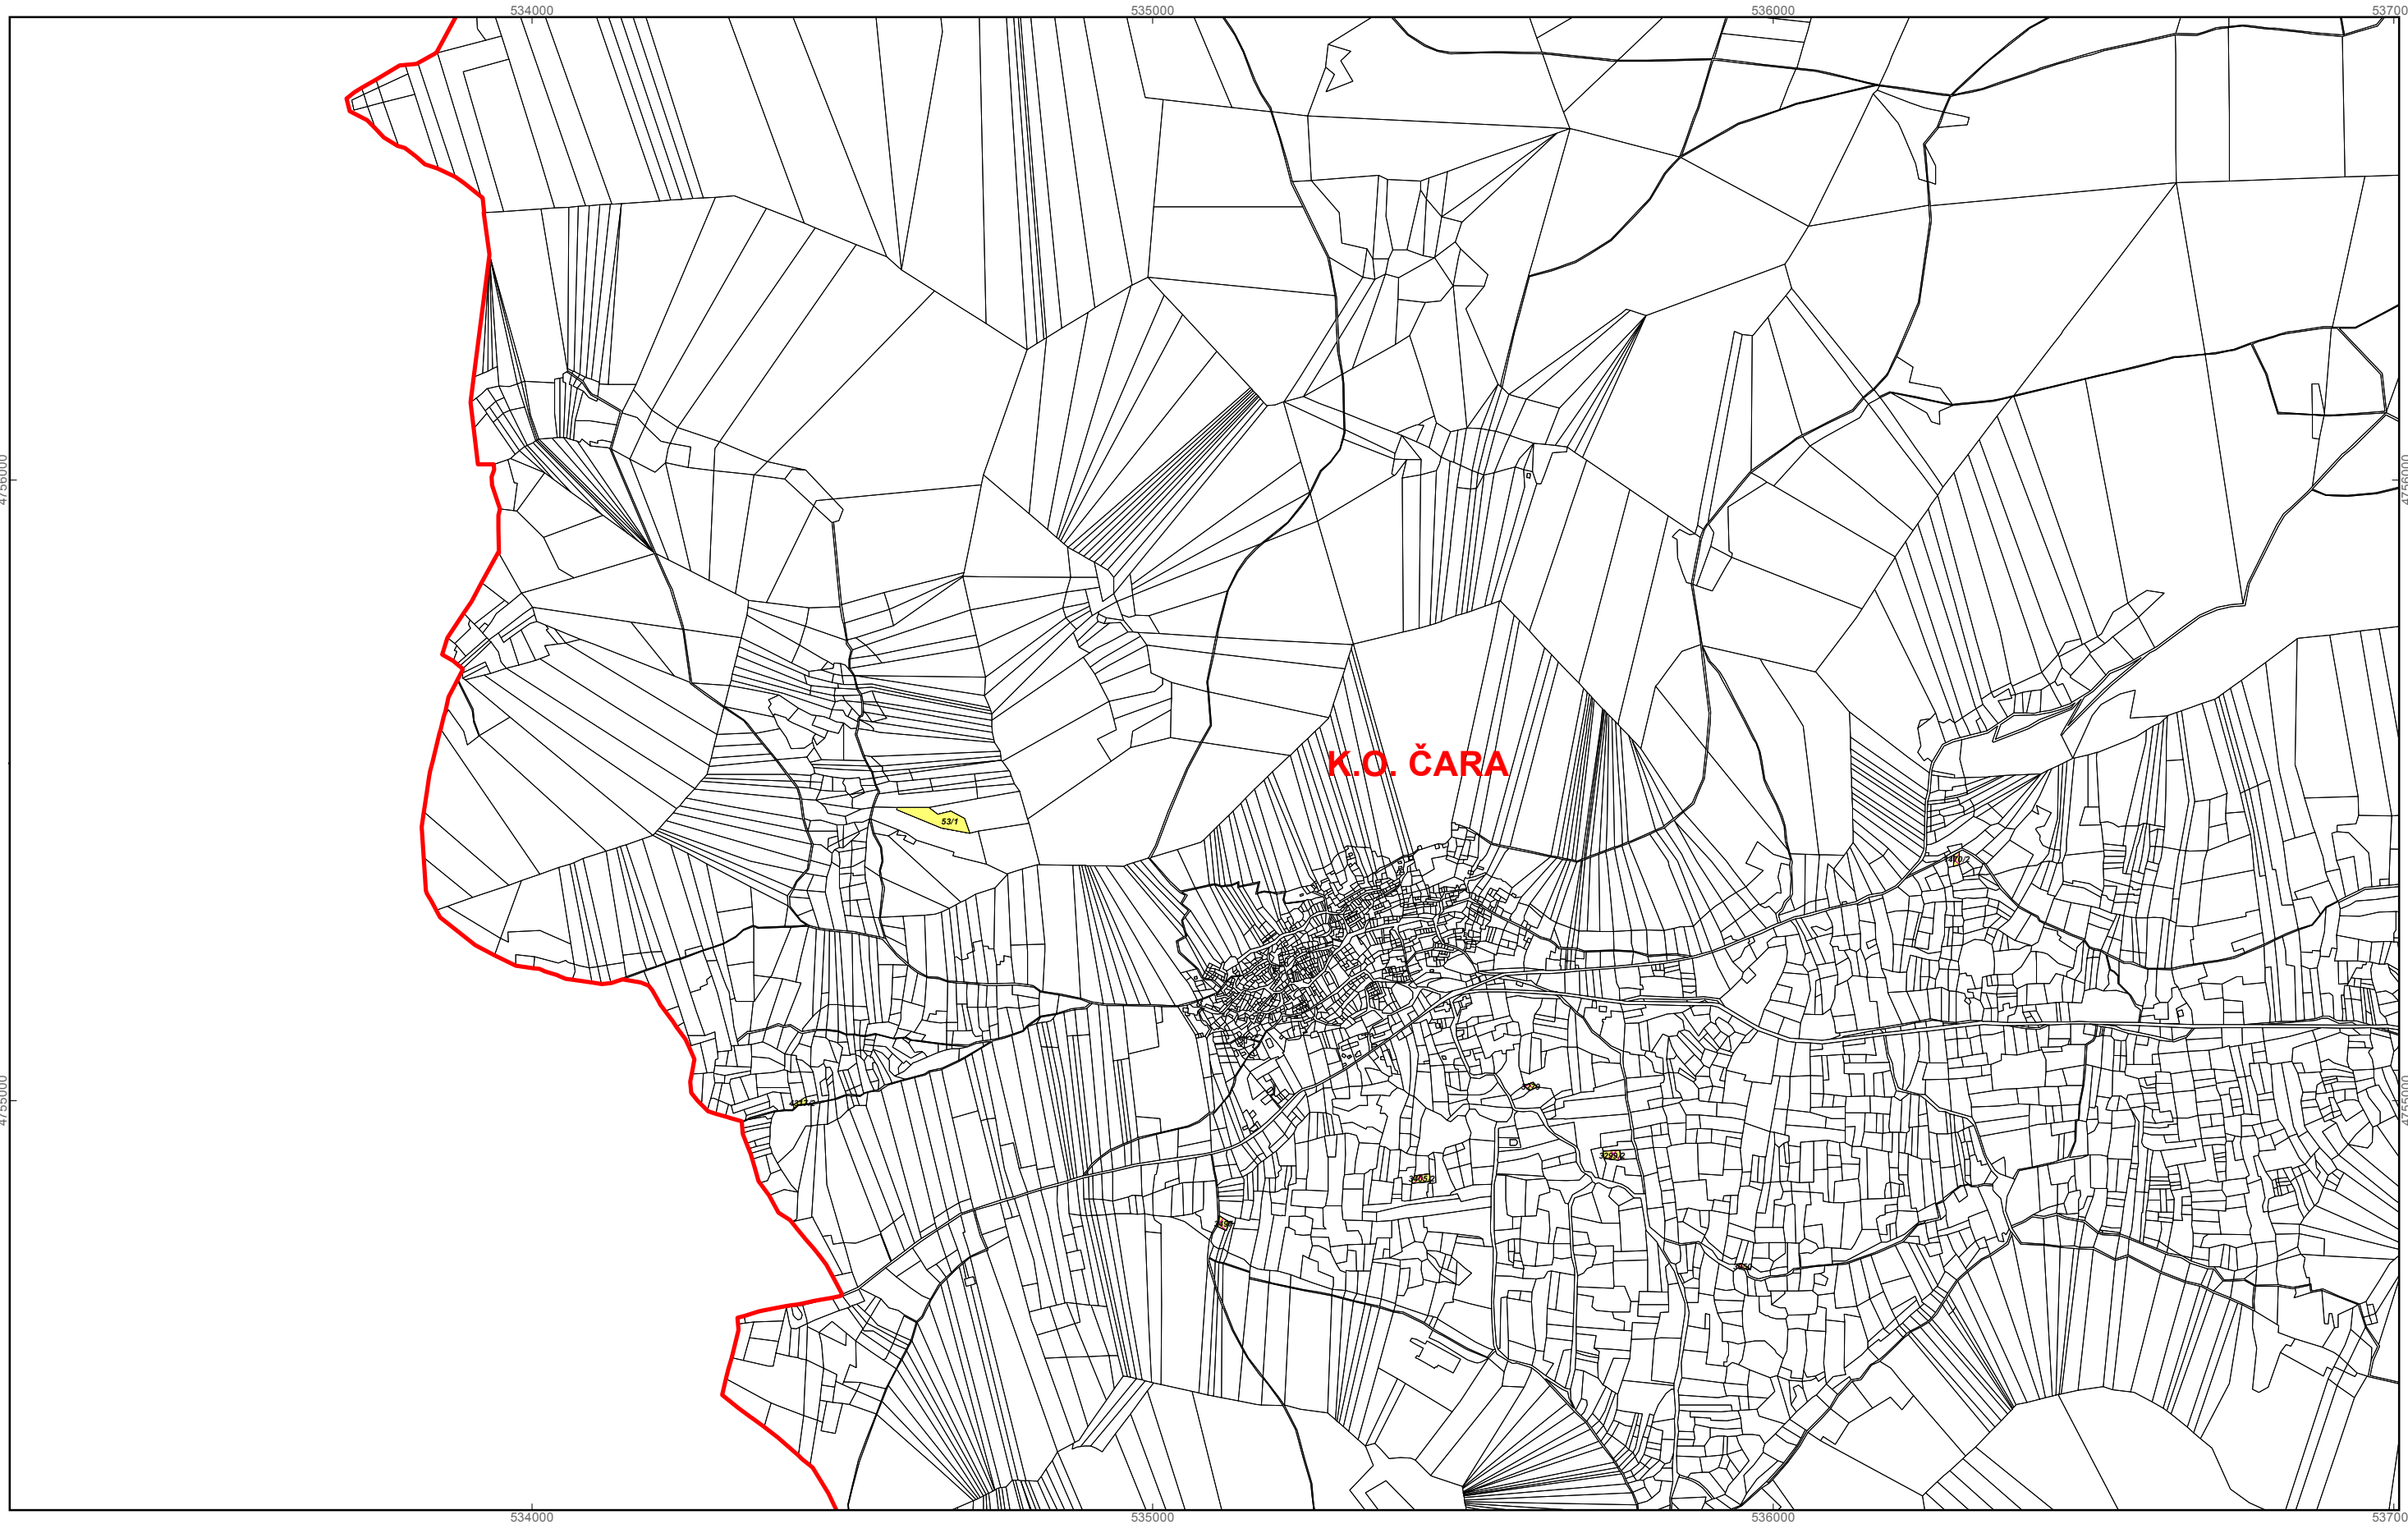

Program raspolaganja

-  katastarske čestice predviđene za povrat
-  katastarske čestice predviđene za zakup
-  granice katastarskih općina

M 1:10.000

GRAD KORČULA
PK-4

kopija katastarskog plana

Program raspolaganja