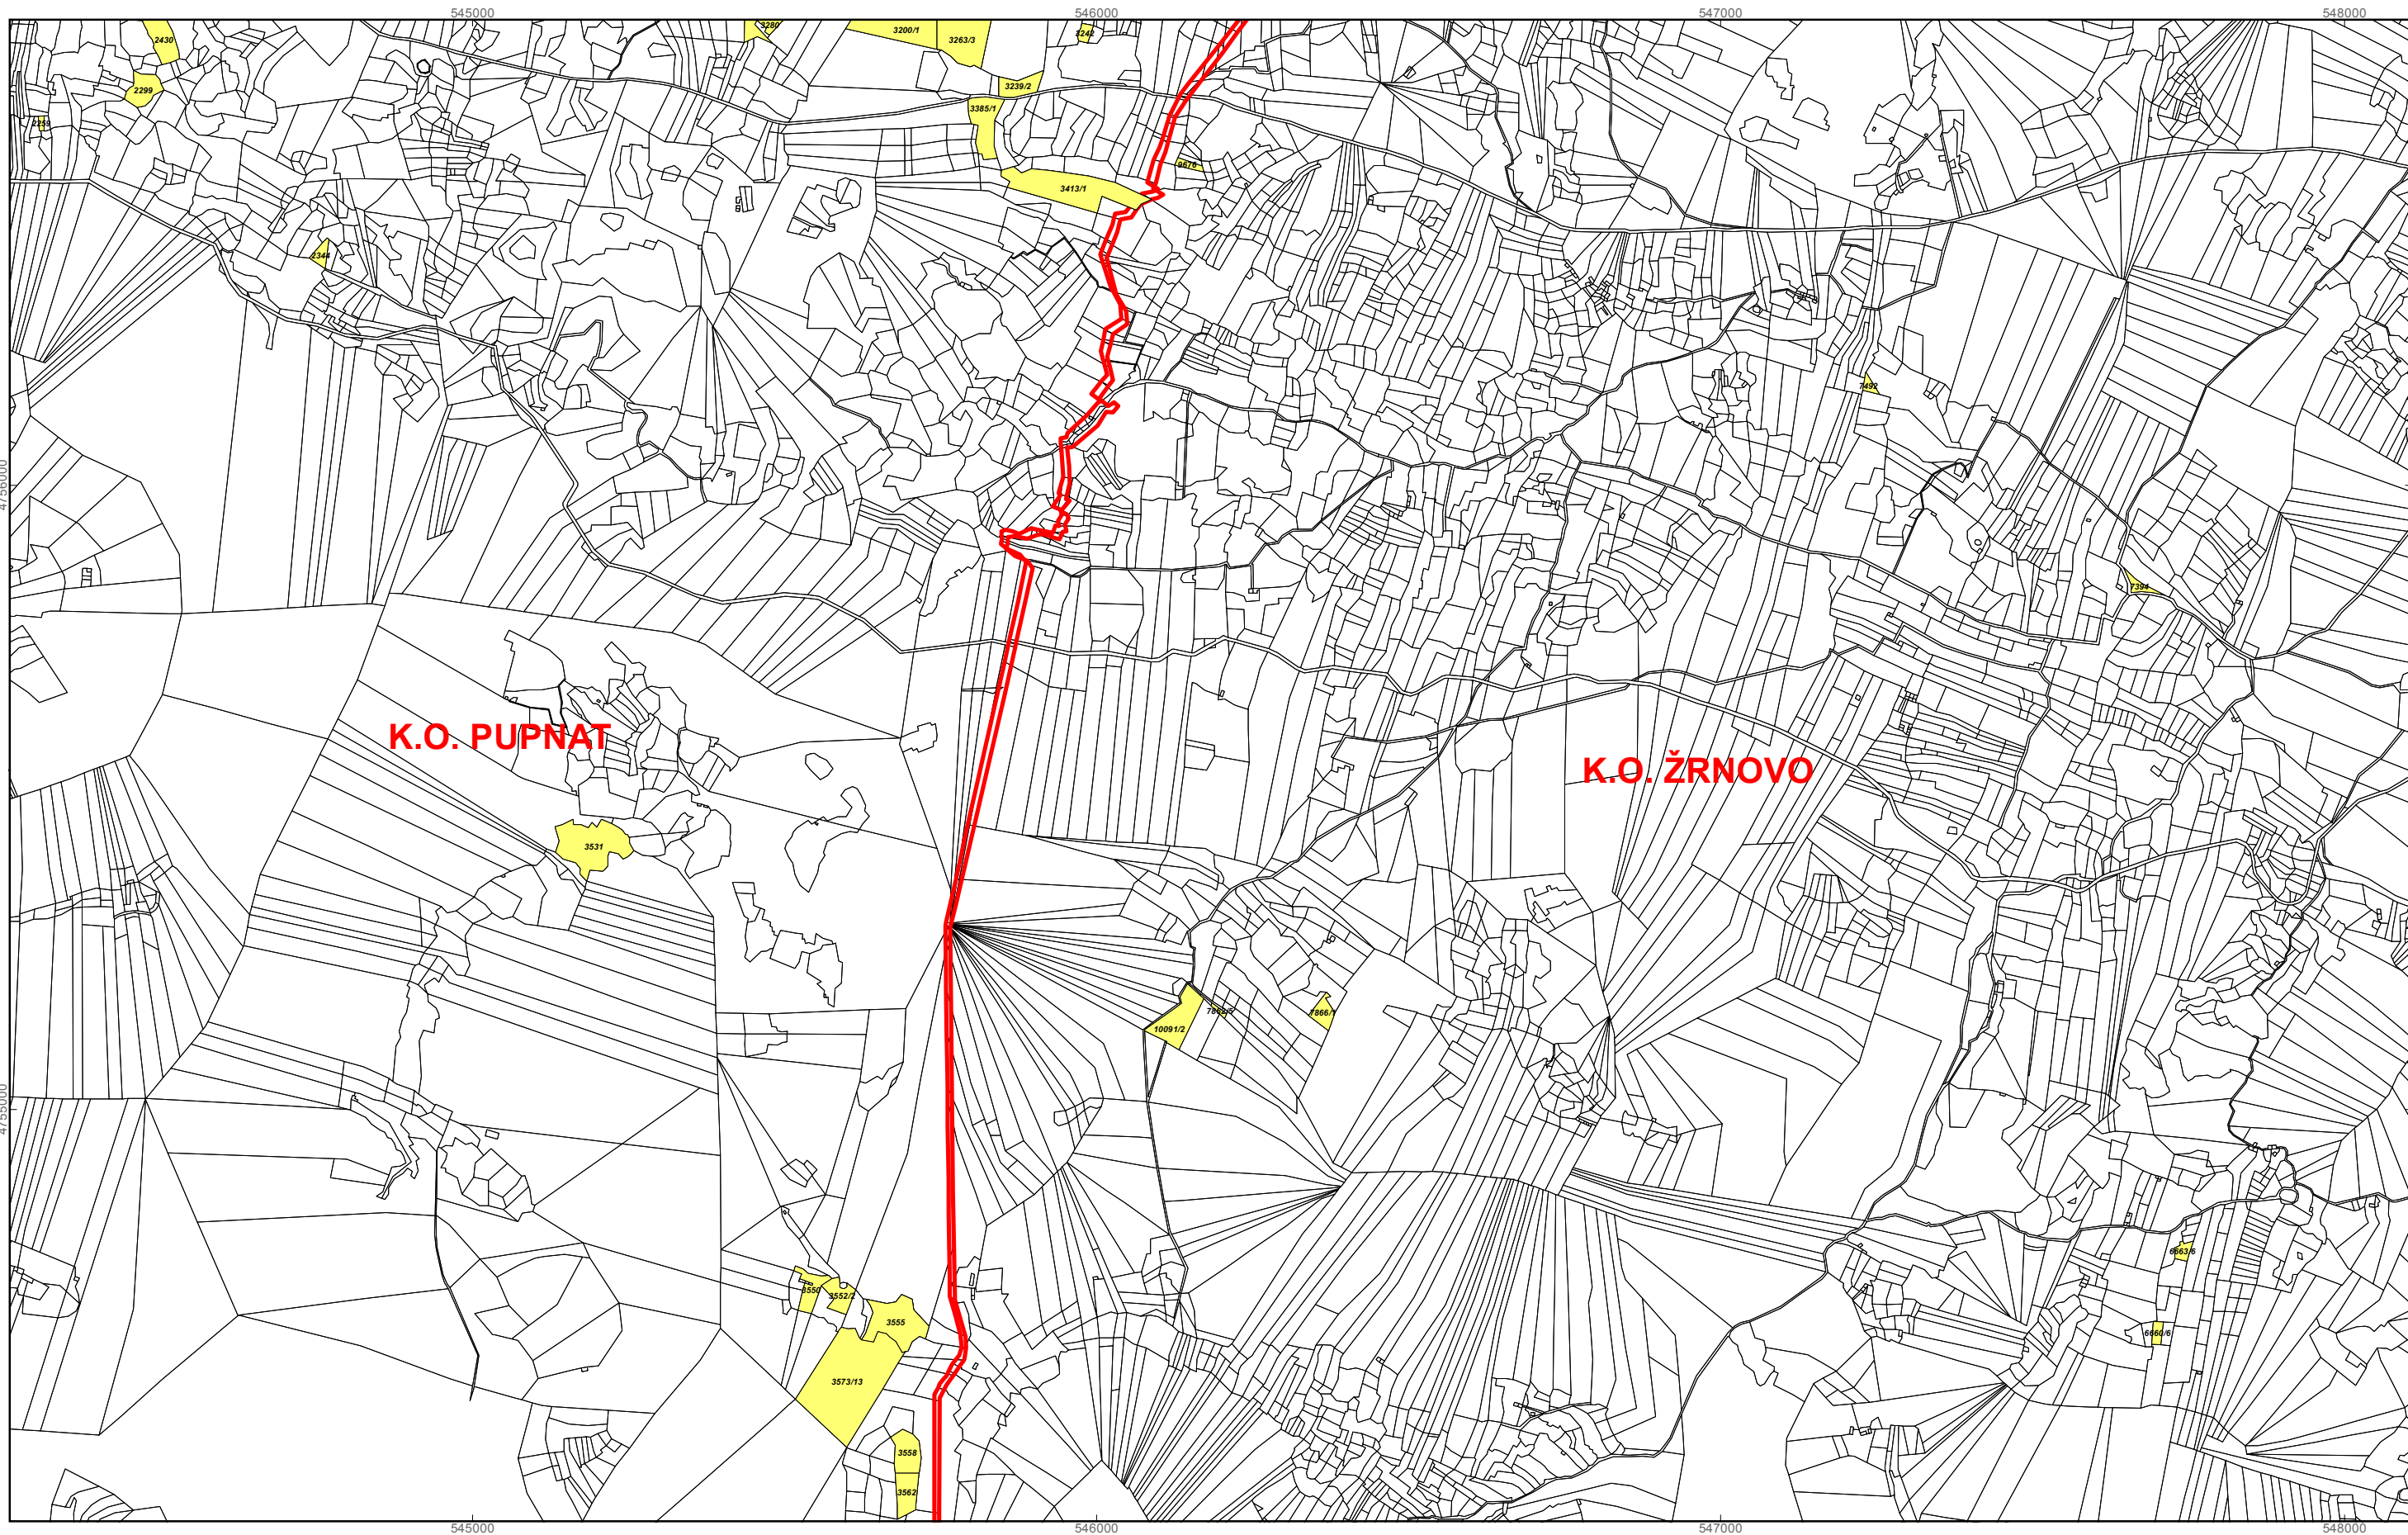

Program raspolaganja

-  katastarske čestice predviđene za povrat
-  katastarske čestice predviđene za zakup
-  granice katastarskih općina

M 1:10.000

GRAD KORČULA
PK-7

kopija katastarskog plana

Program raspolaganja