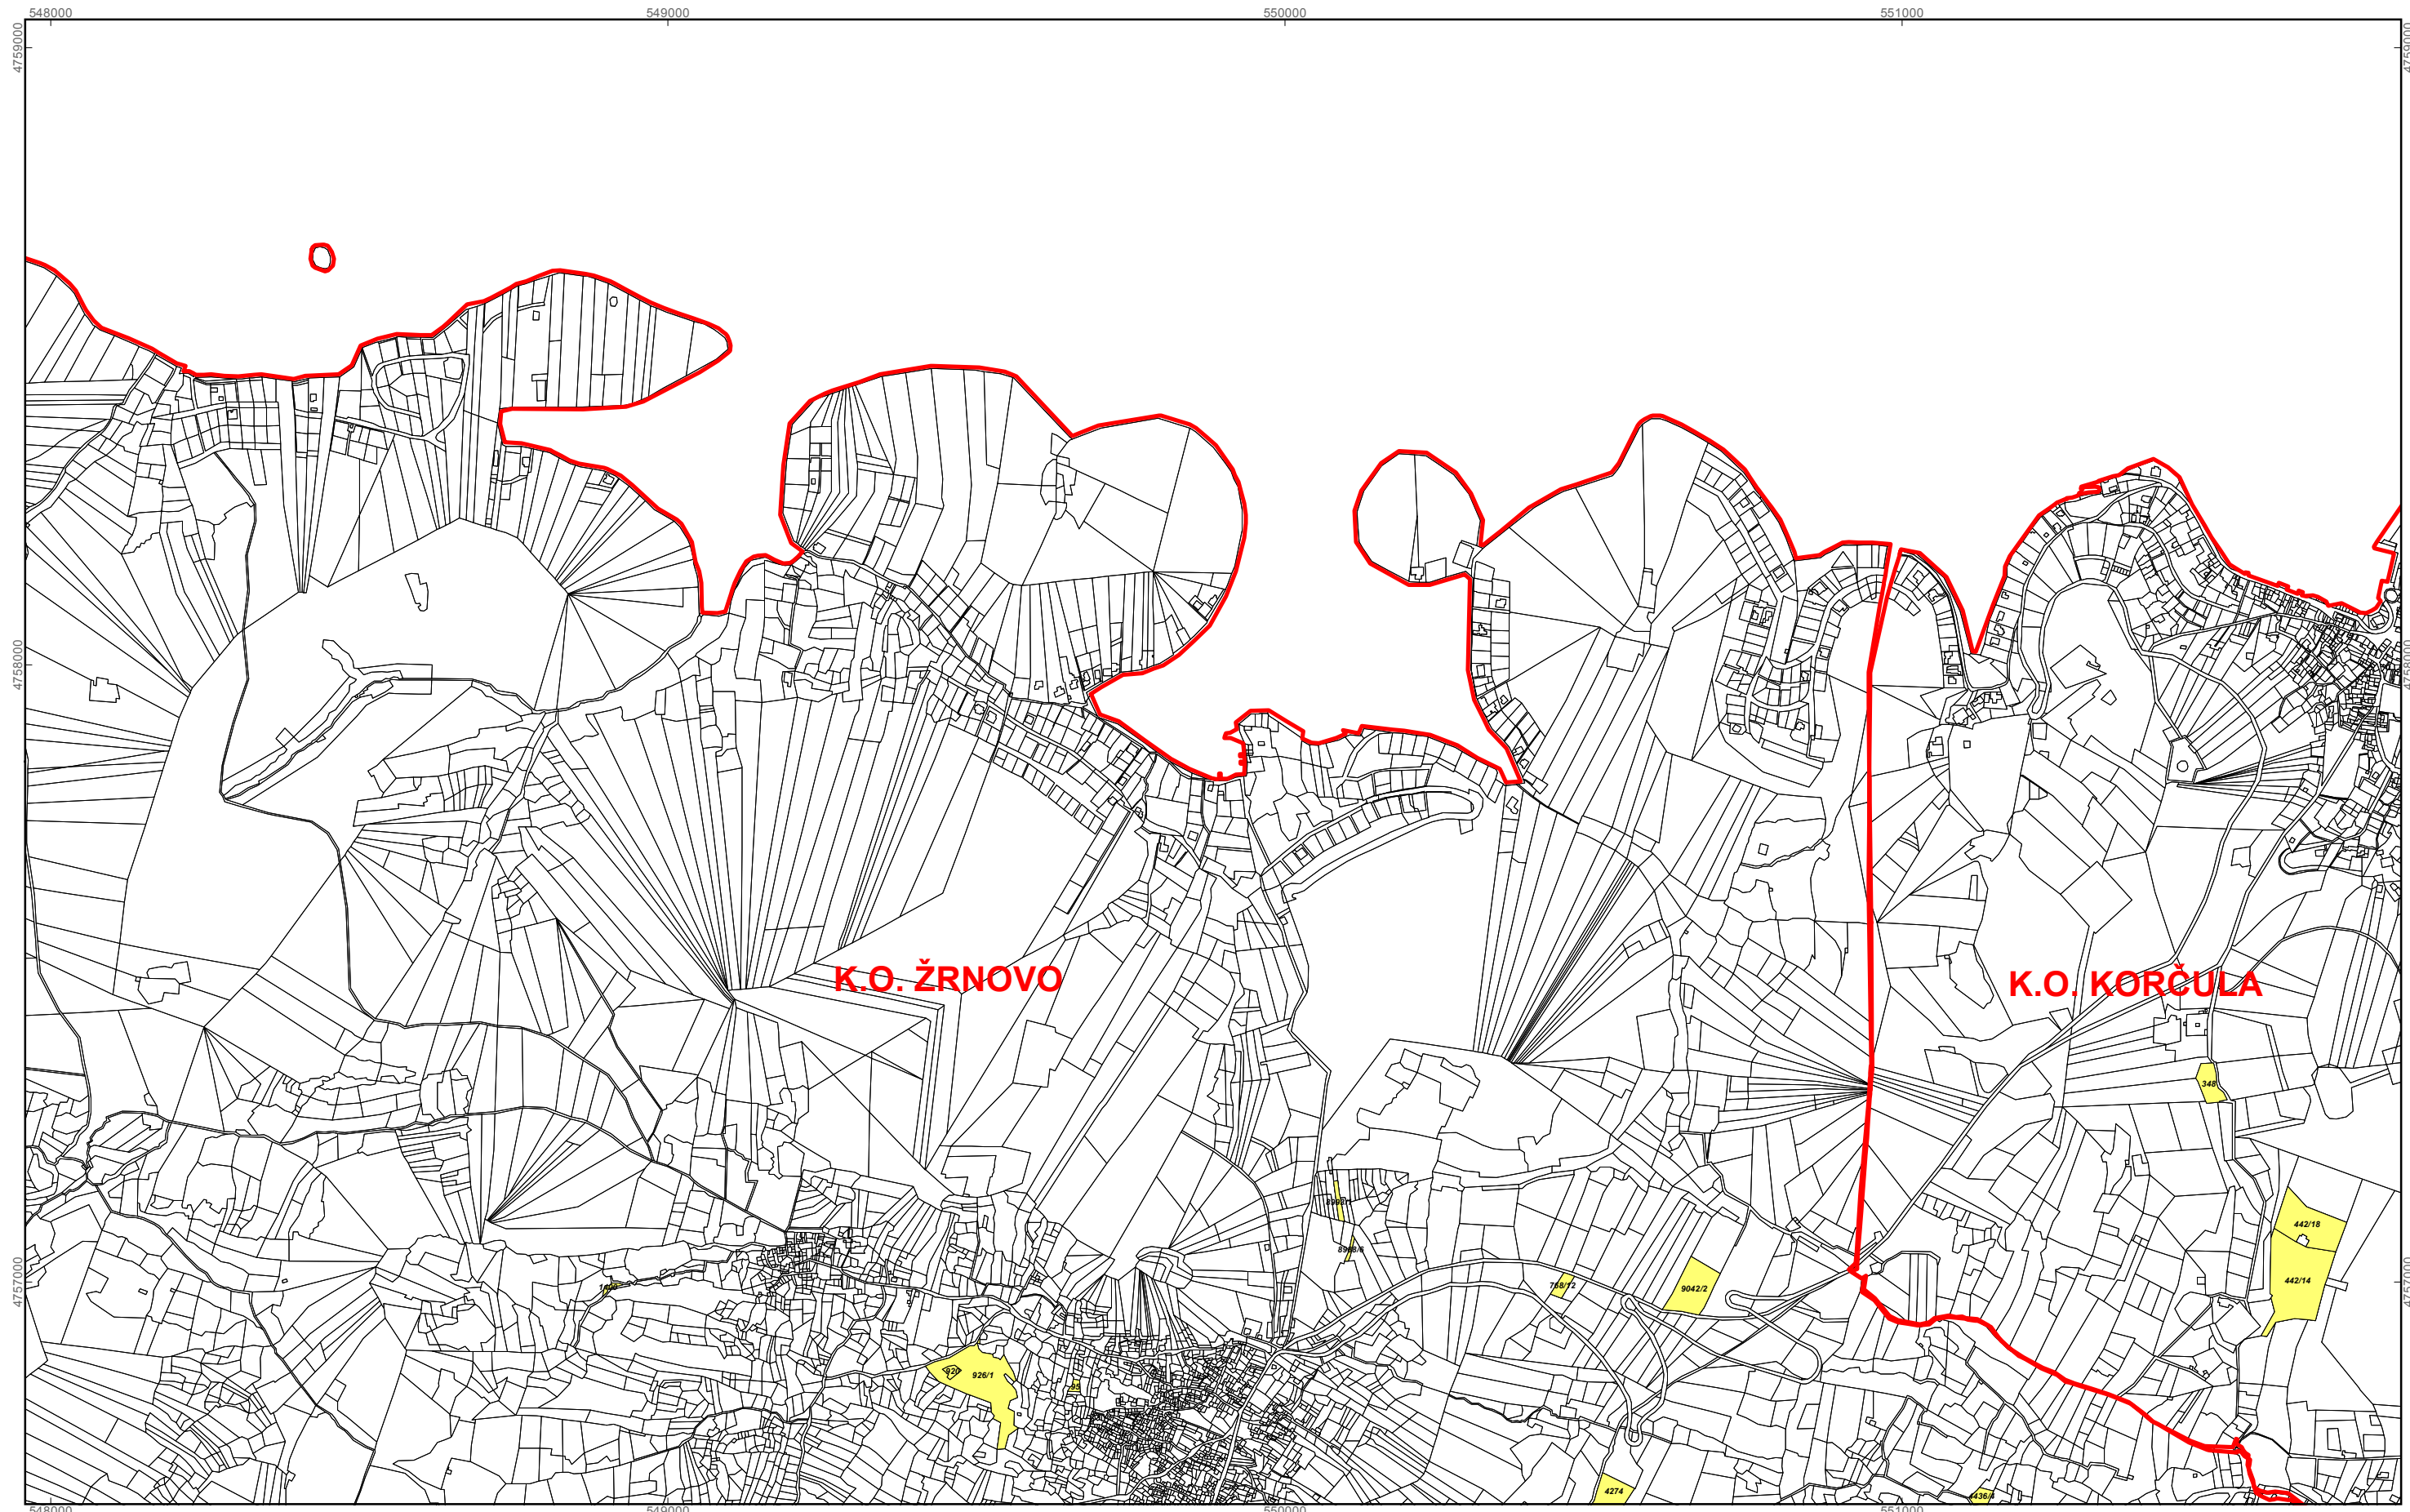

Program raspolaganja

- katastarske čestice predviđene za povrat
- katastarske čestice predviđene za zakup
- granice katastarskih općina

M 1:10.000

GRAD KORČULA
PK-15

kopija katastarskog plana