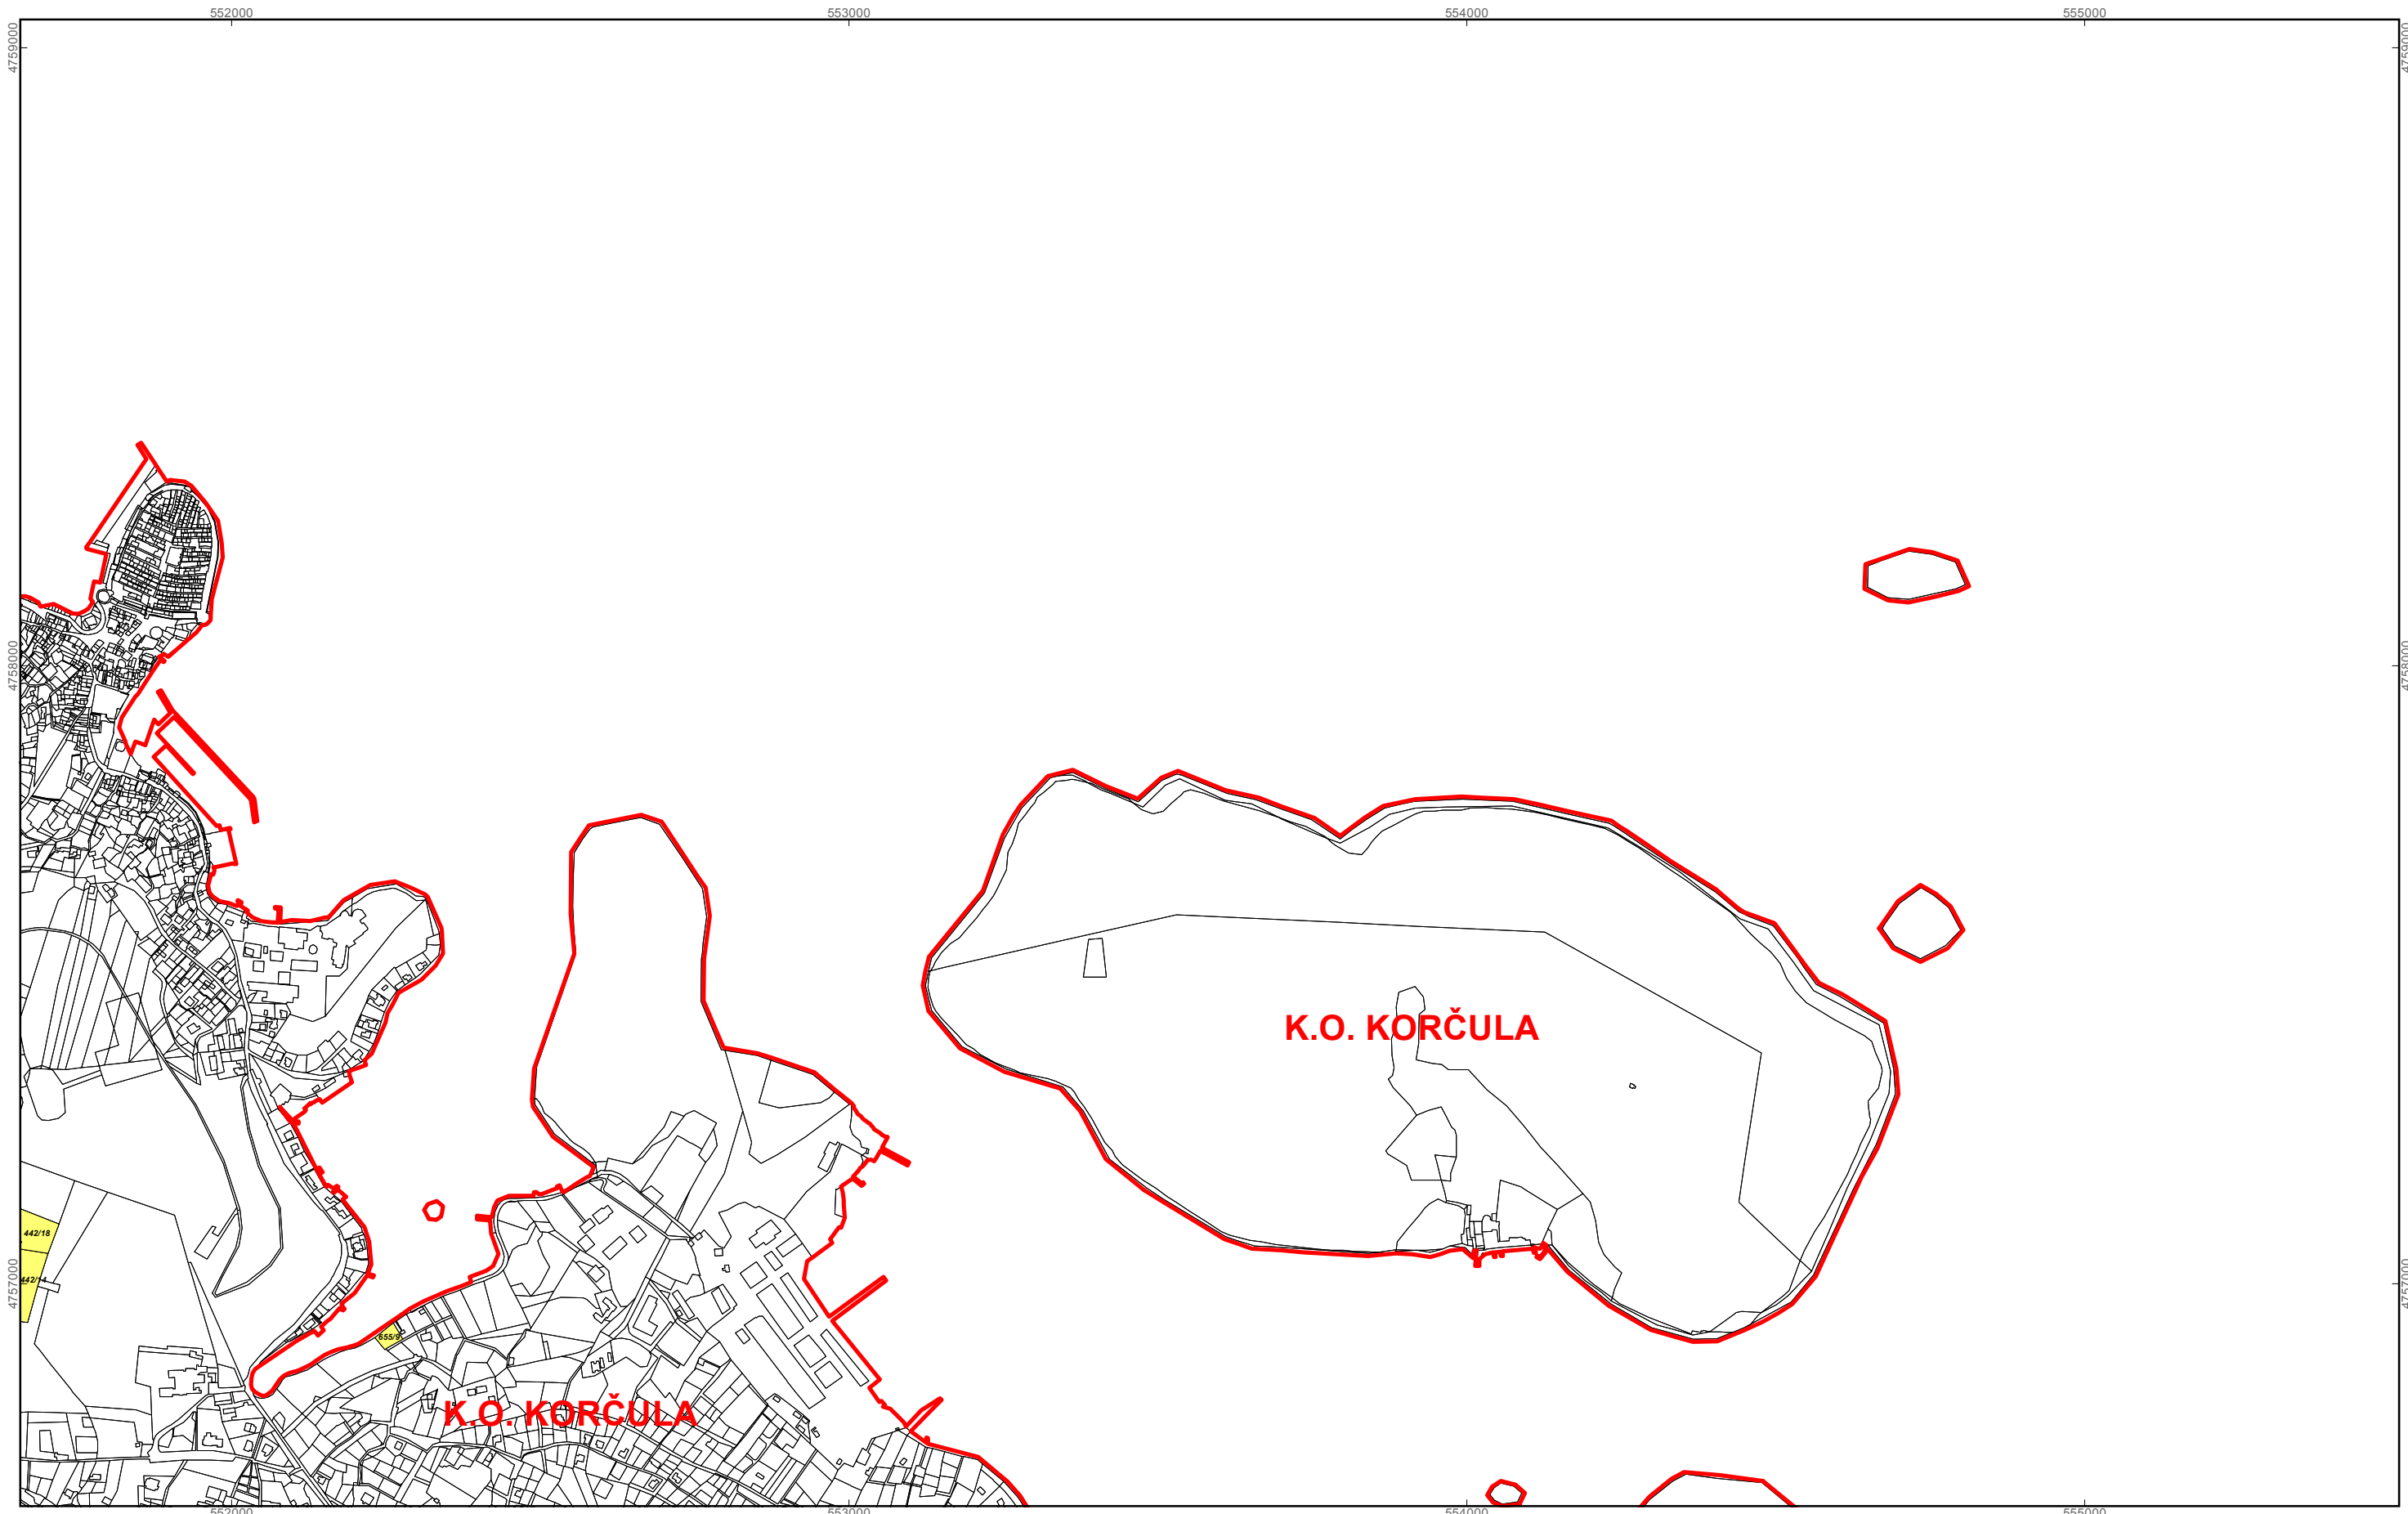

Program raspolaganja

- katastarske čestice predviđene za povrat
- katastarske čestice predviđene za zakup
- granice katastarskih općina

M 1:10.000

GRAD KORČULA
PK-16

kopija katastarskog plana