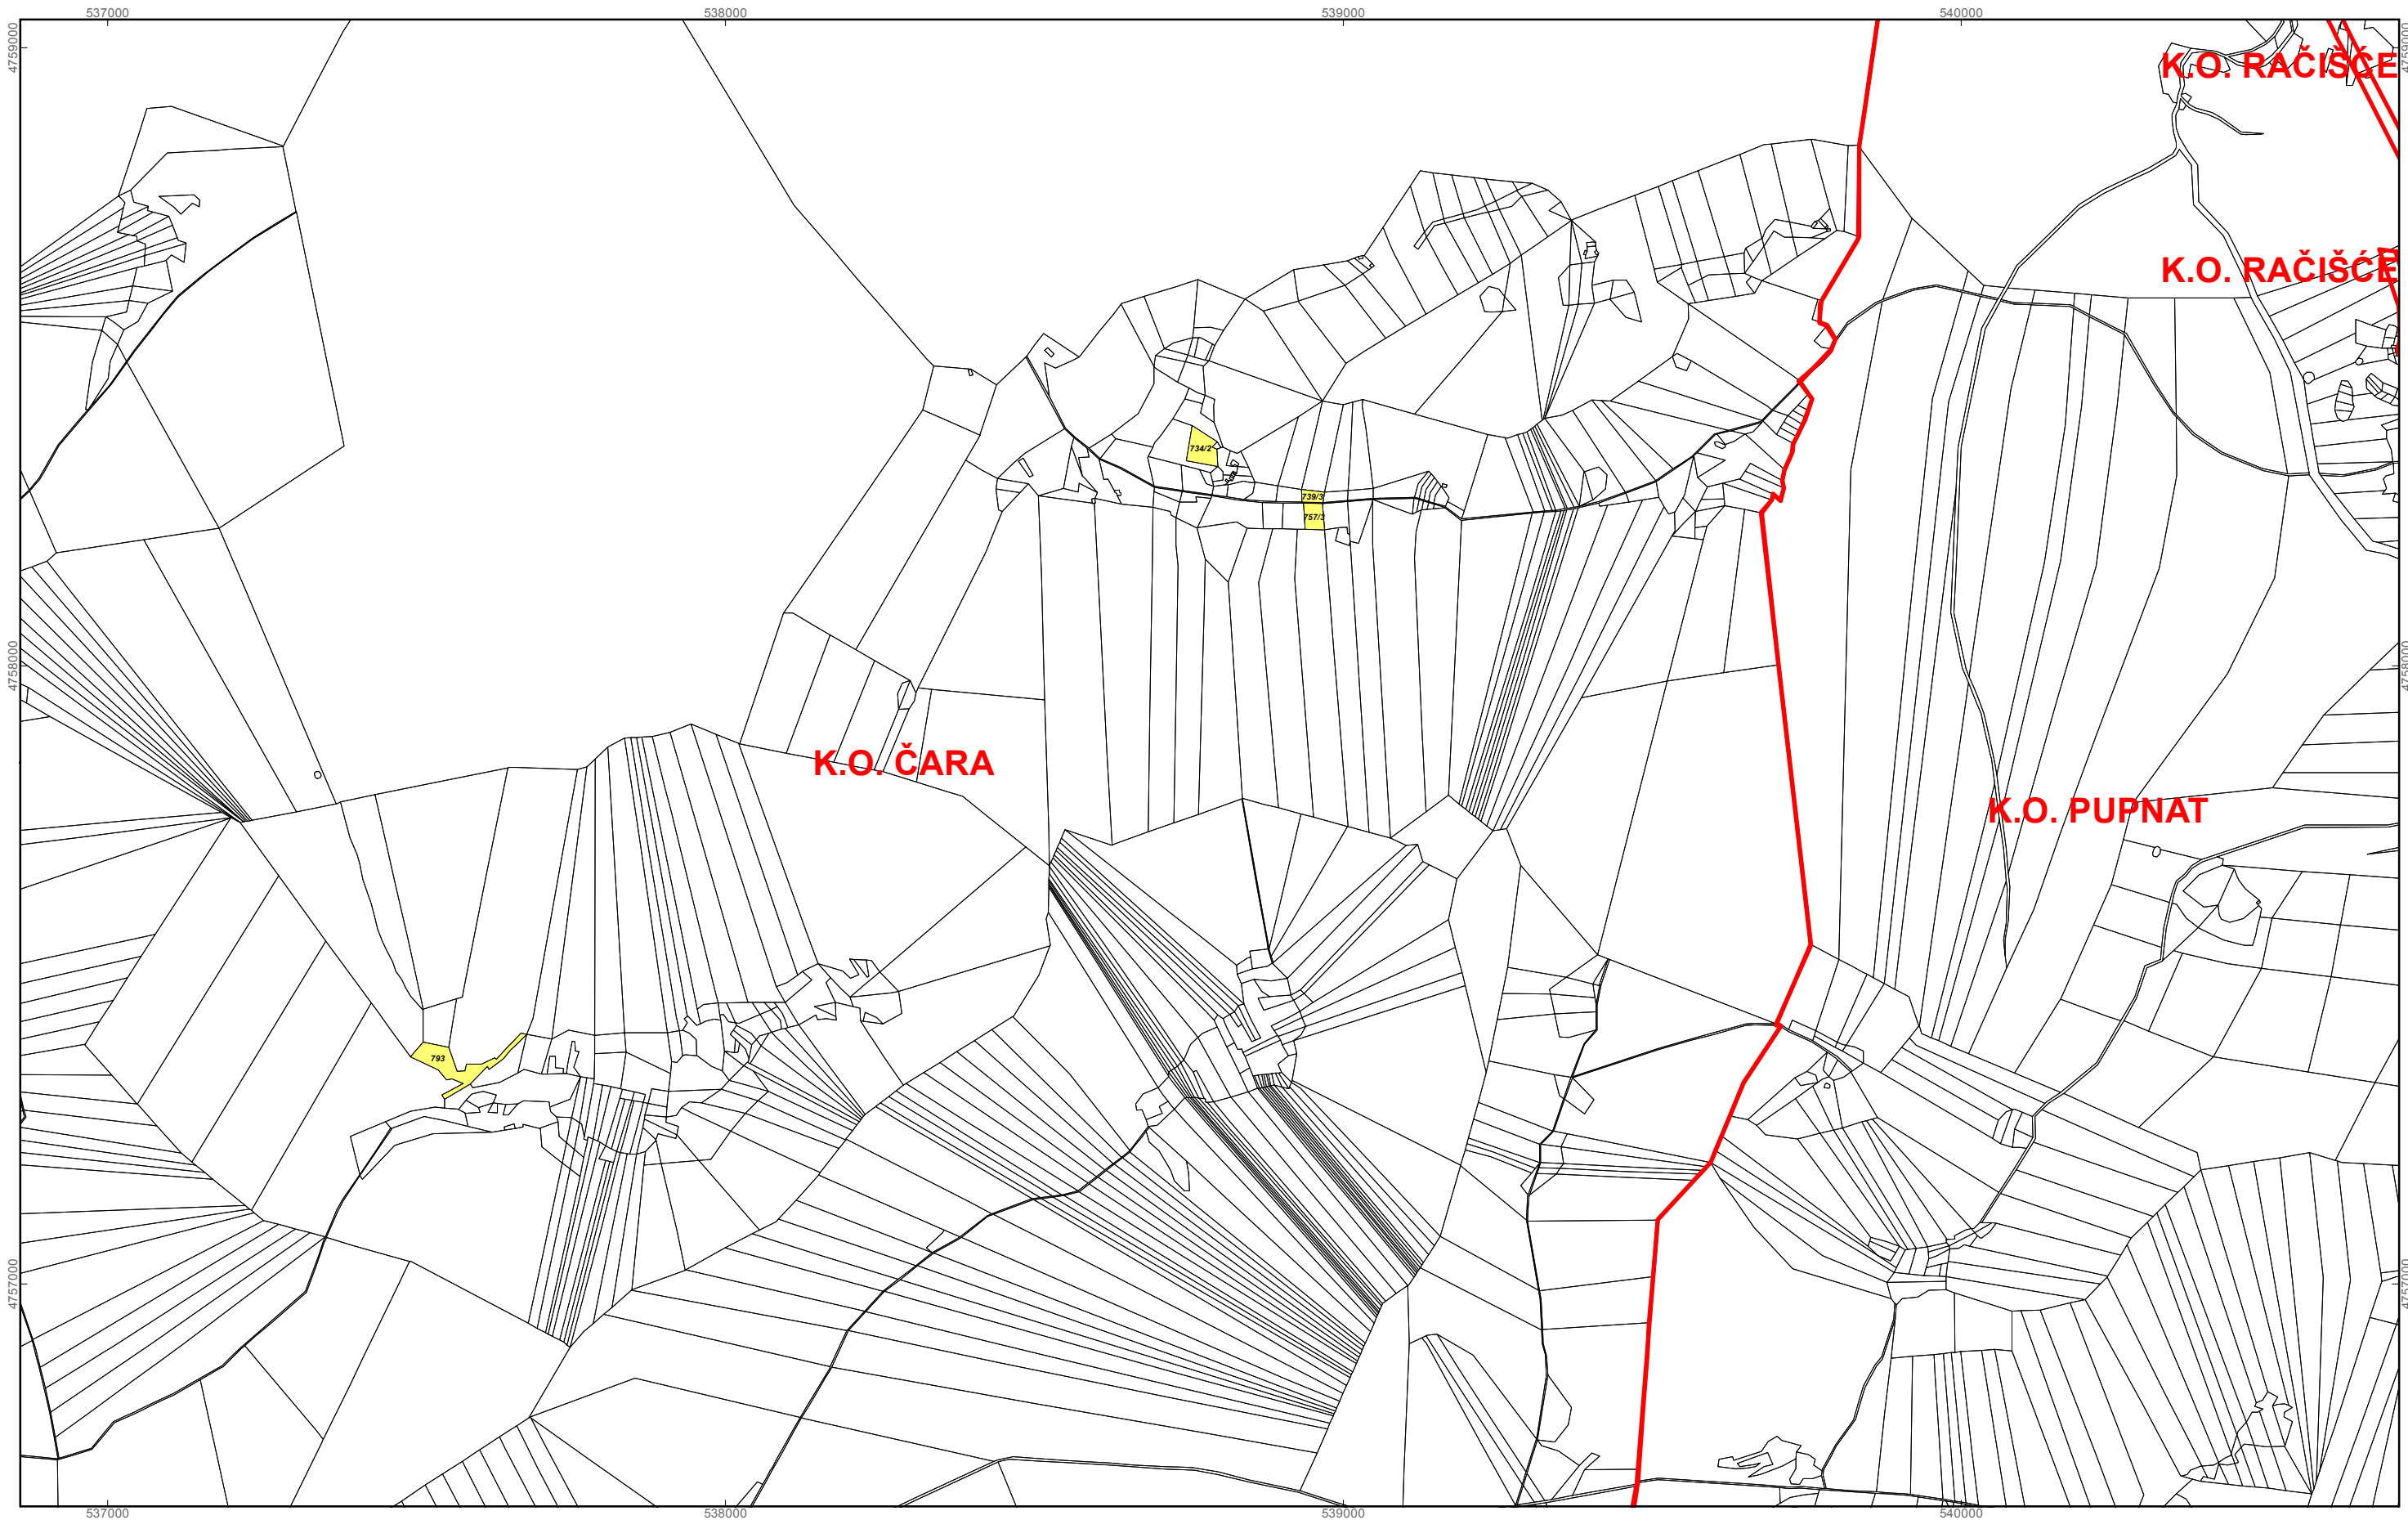

kopija katastarskog plana

K.O. ČARA

Program raspolaganja

-  katastarske čestice predviđene za povrat
-  katastarske čestice predviđene za zakup
-  granice katastarskih općina

M 1:10.000

GRAD KORČULA
PK-11

kopija katastarskog plana