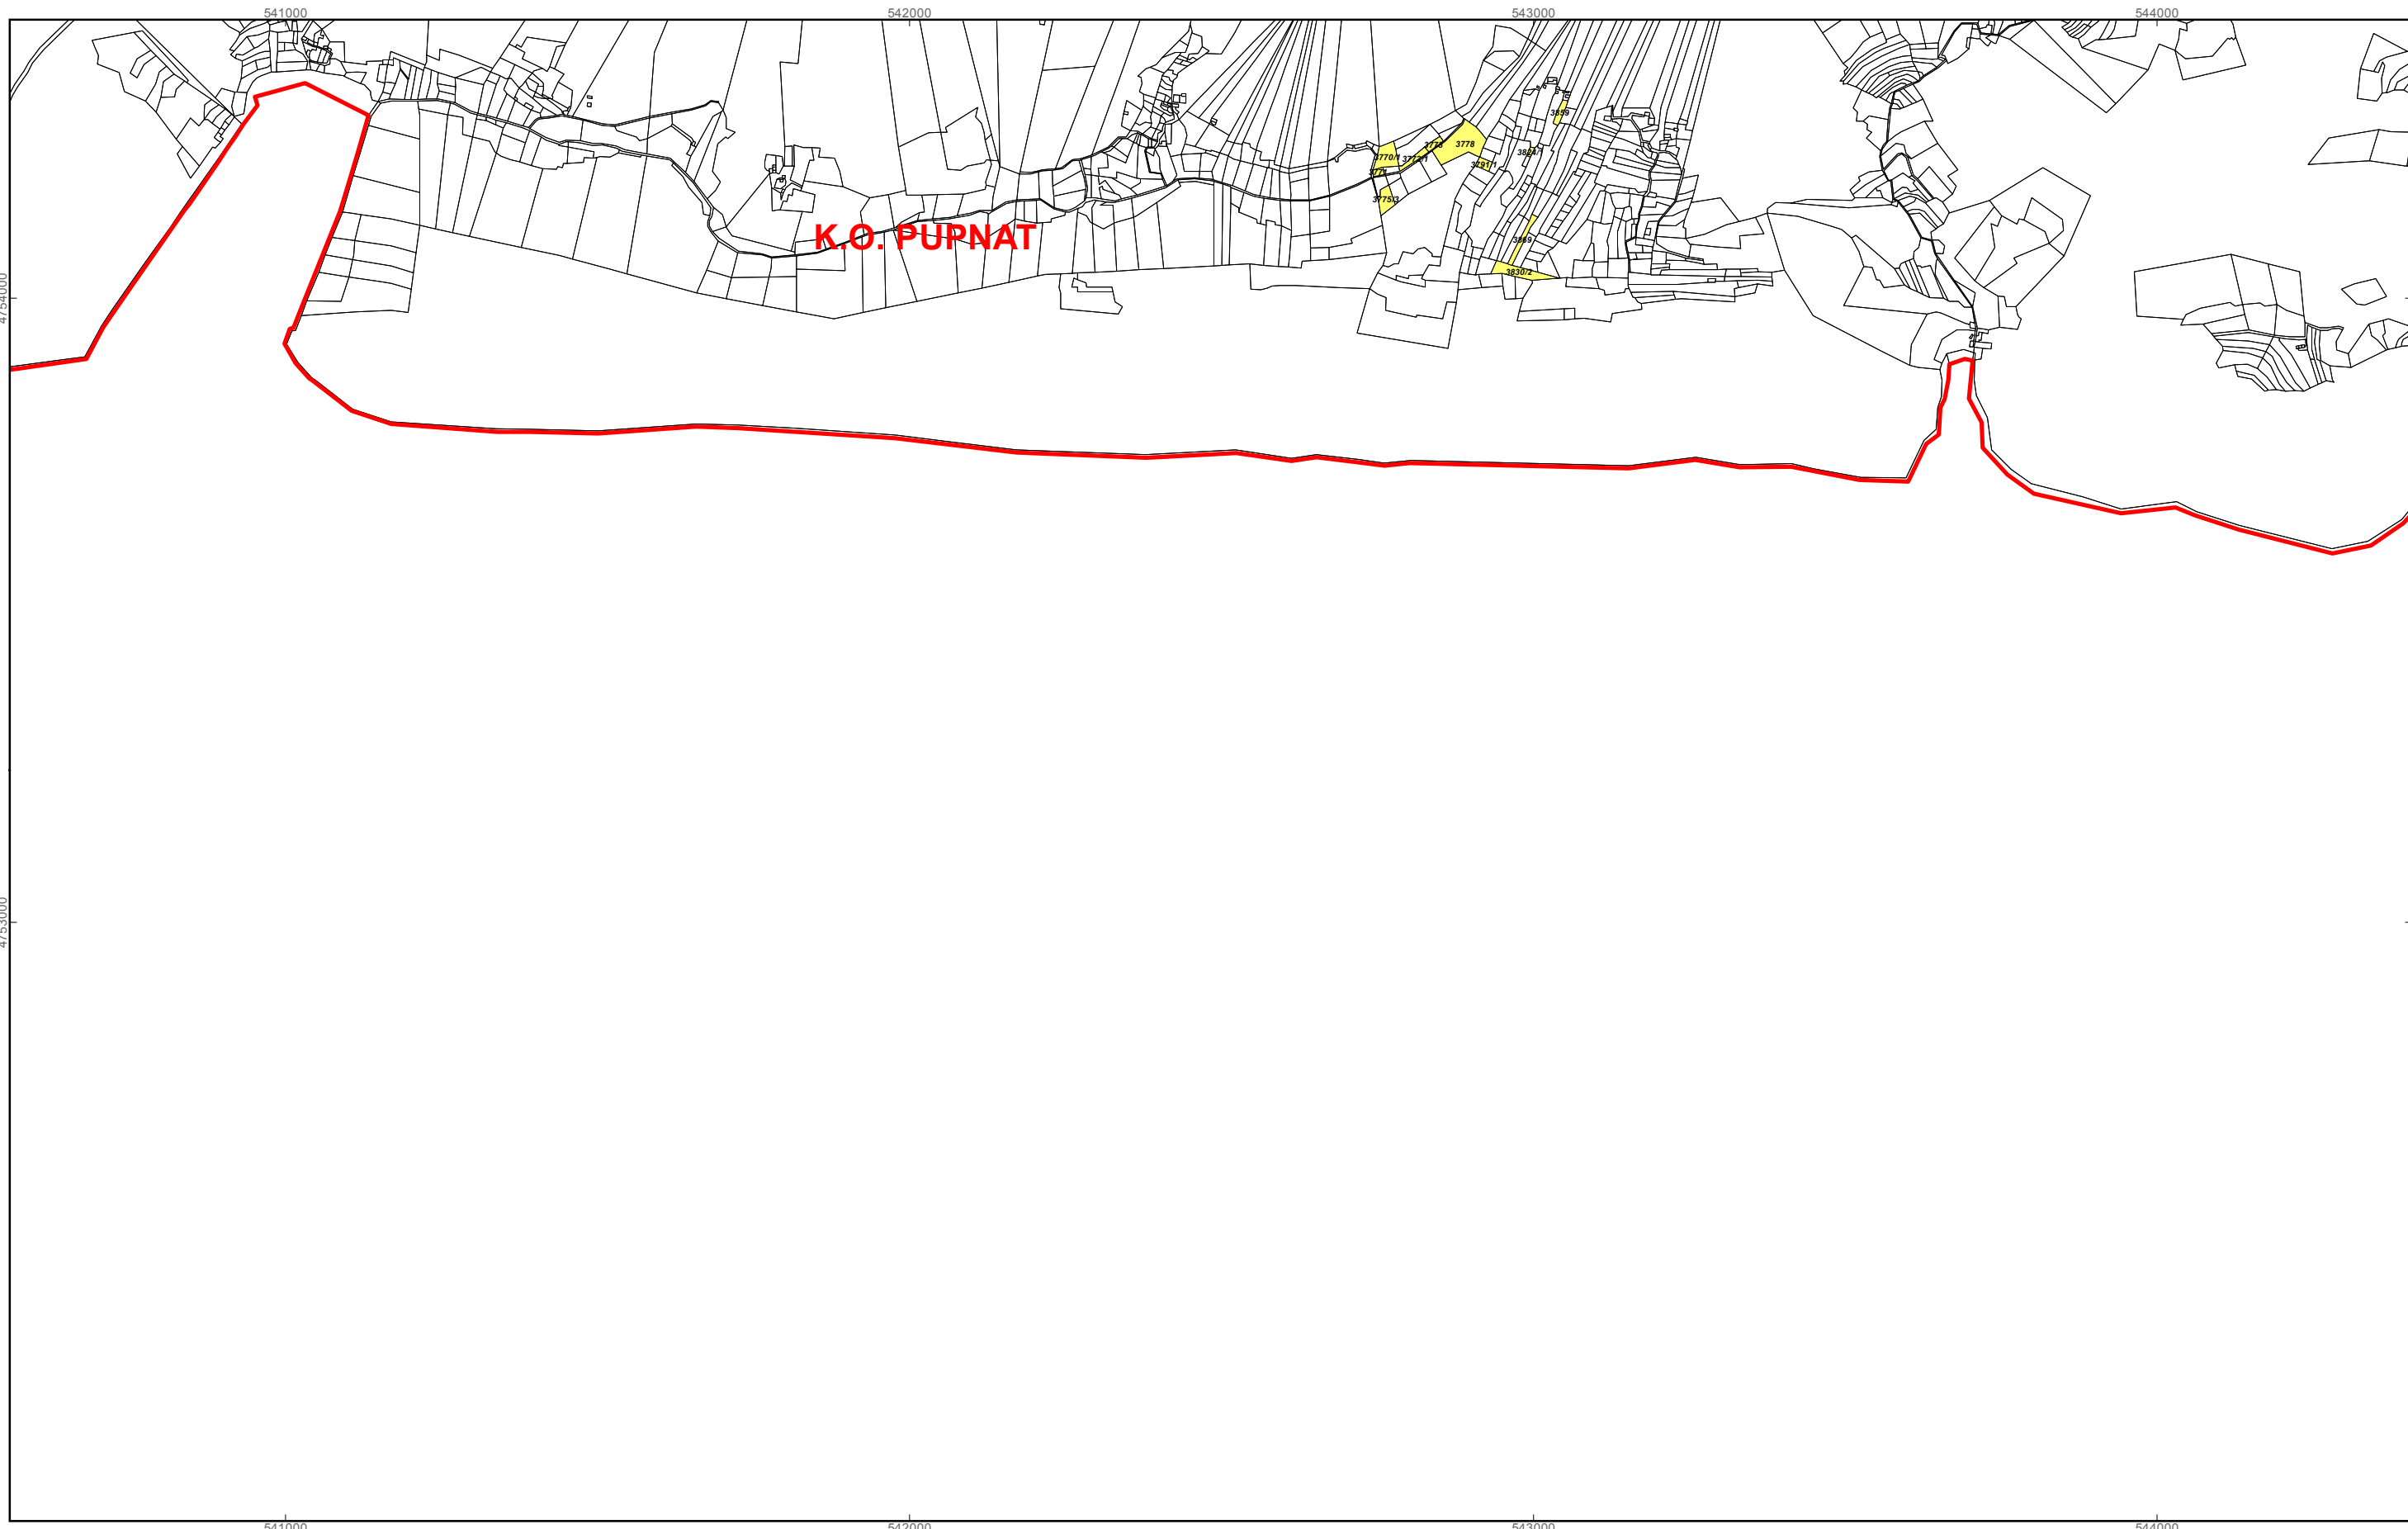

M 1:10.000

GRAD KORČULA
PK-1

kopija katastarskog plana

Program raspolaganja

-  katastarske čestice predviđene za povrat
-  katastarske čestice predviđene za zakup
-  granice katastarskih općina

M 1:10.000

GRAD KORČULA
PK-2