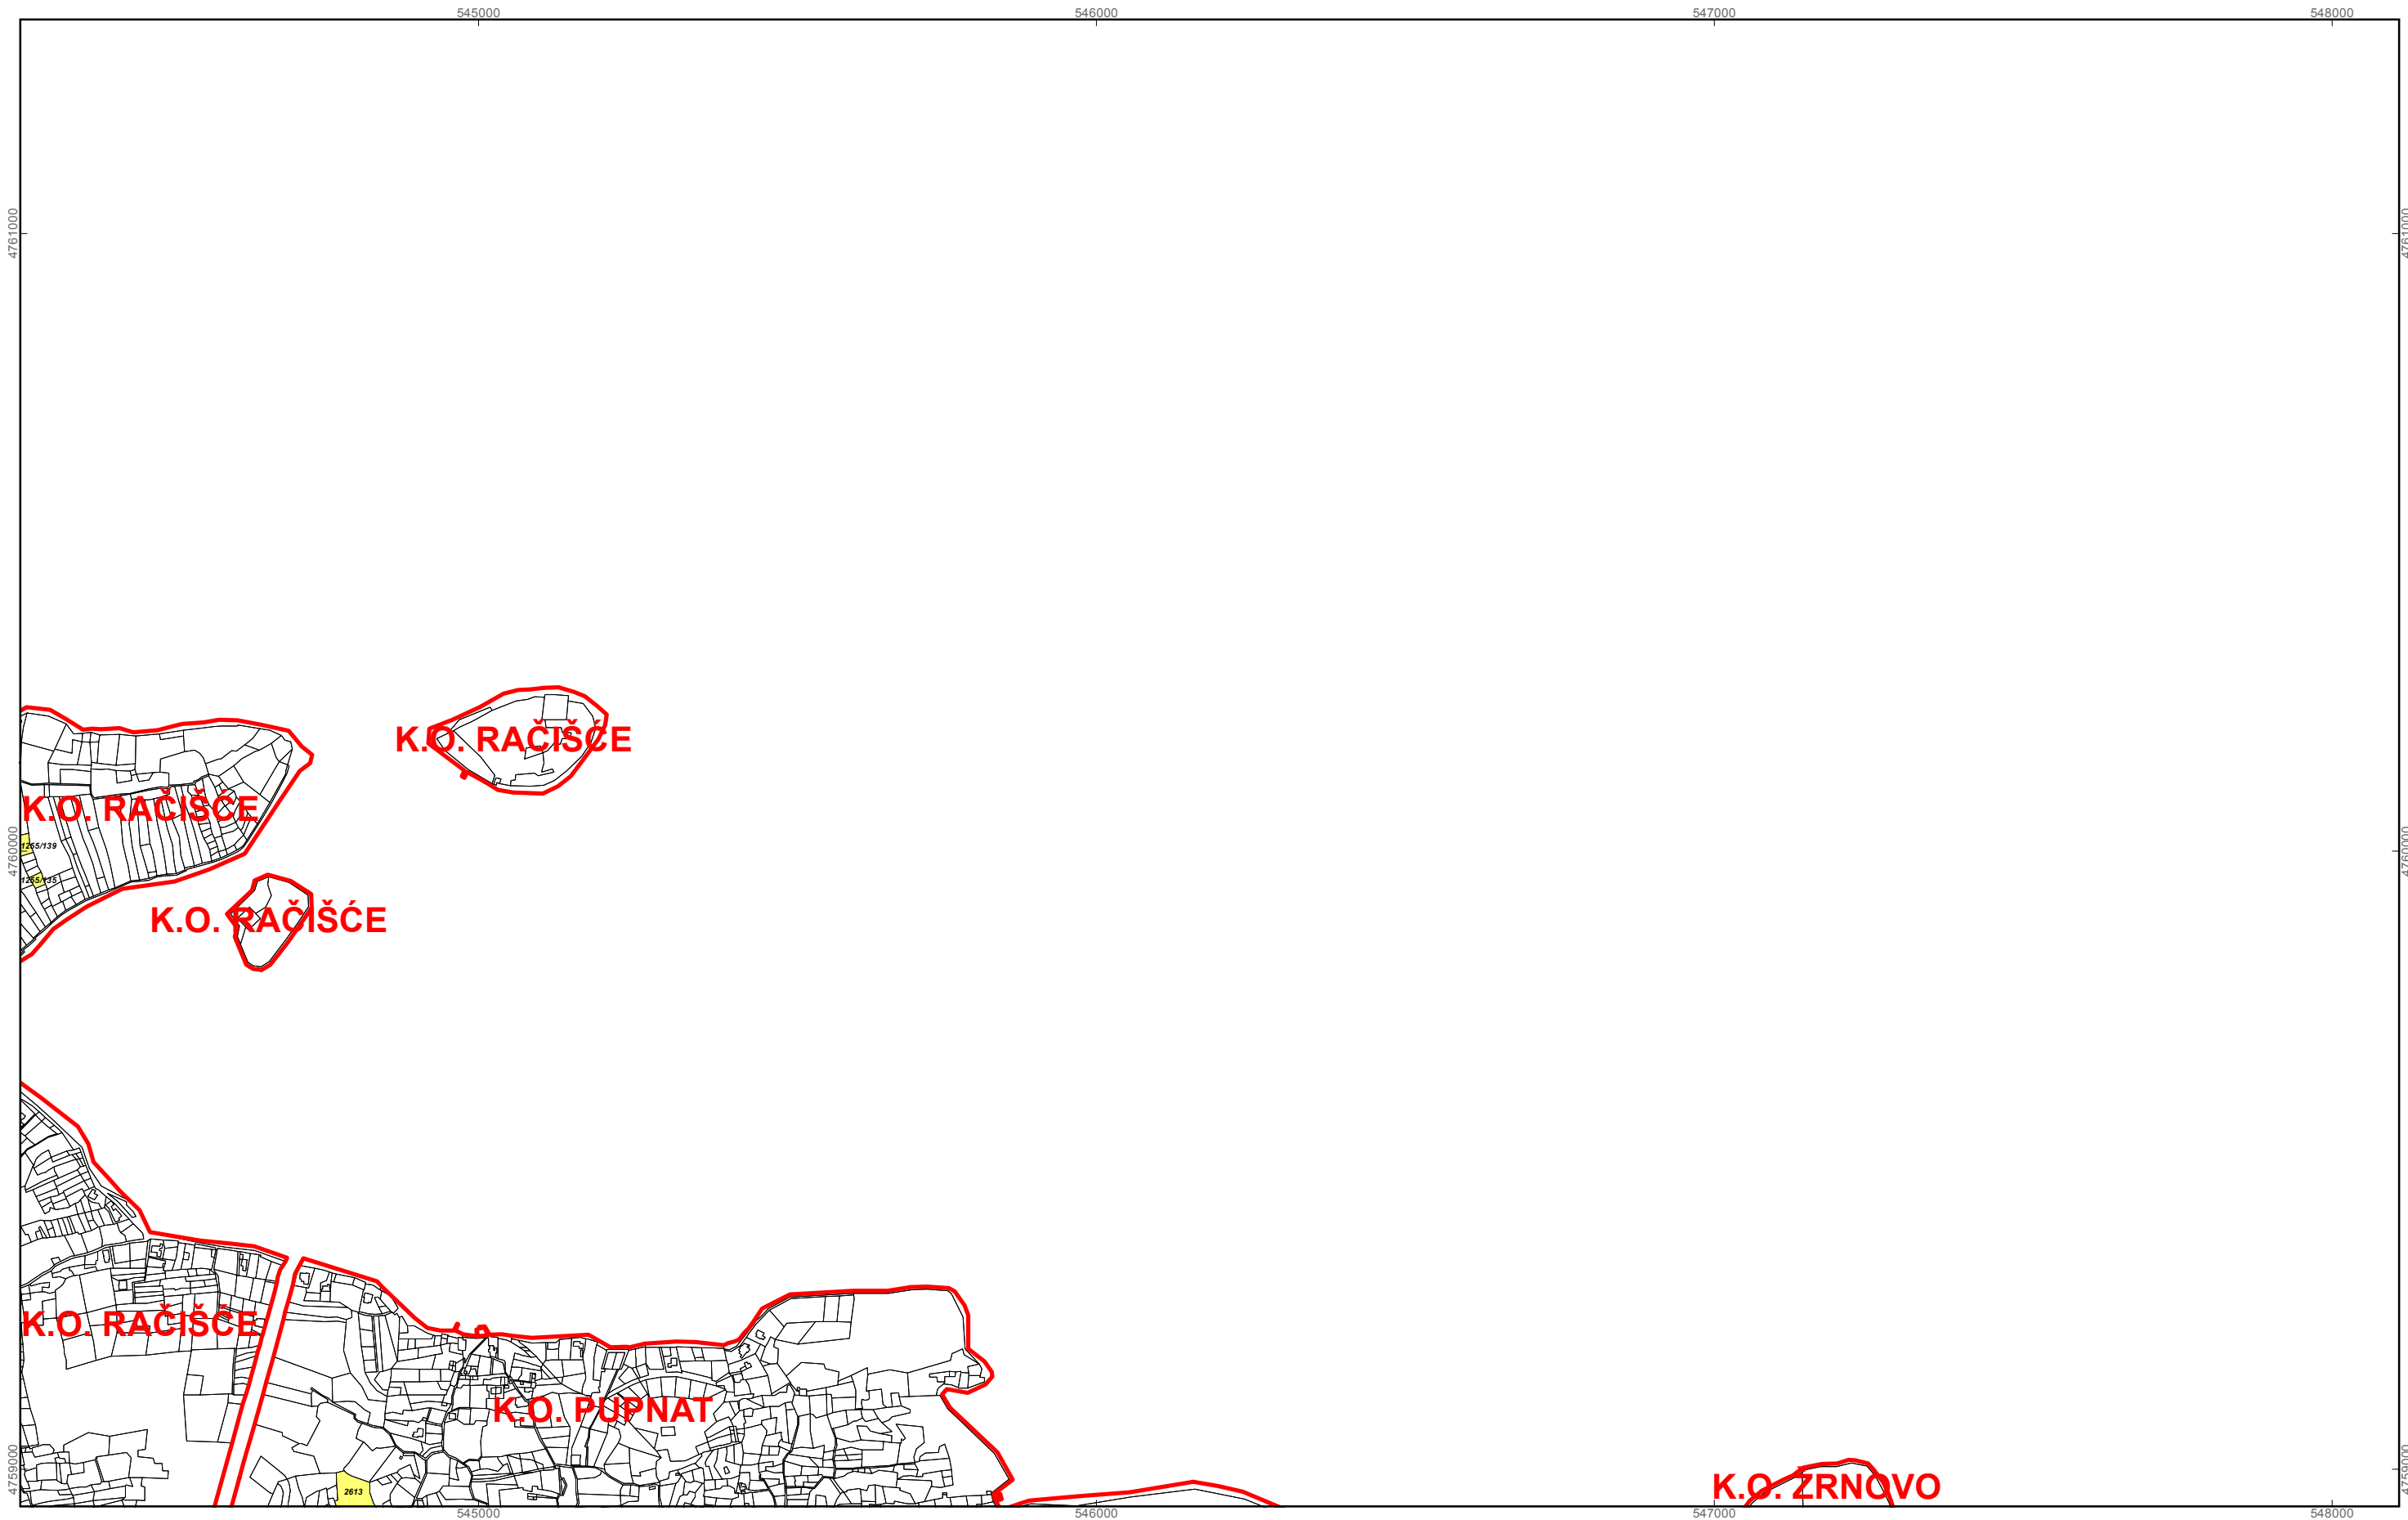

Program raspolaganja

- katastarske čestice predviđene za povrat
- katastarske čestice predviđene za zakup
- granice katastarskih općina

M 1:10.000

GRAD KORČULA
PK-20

kopija katastarskog plana