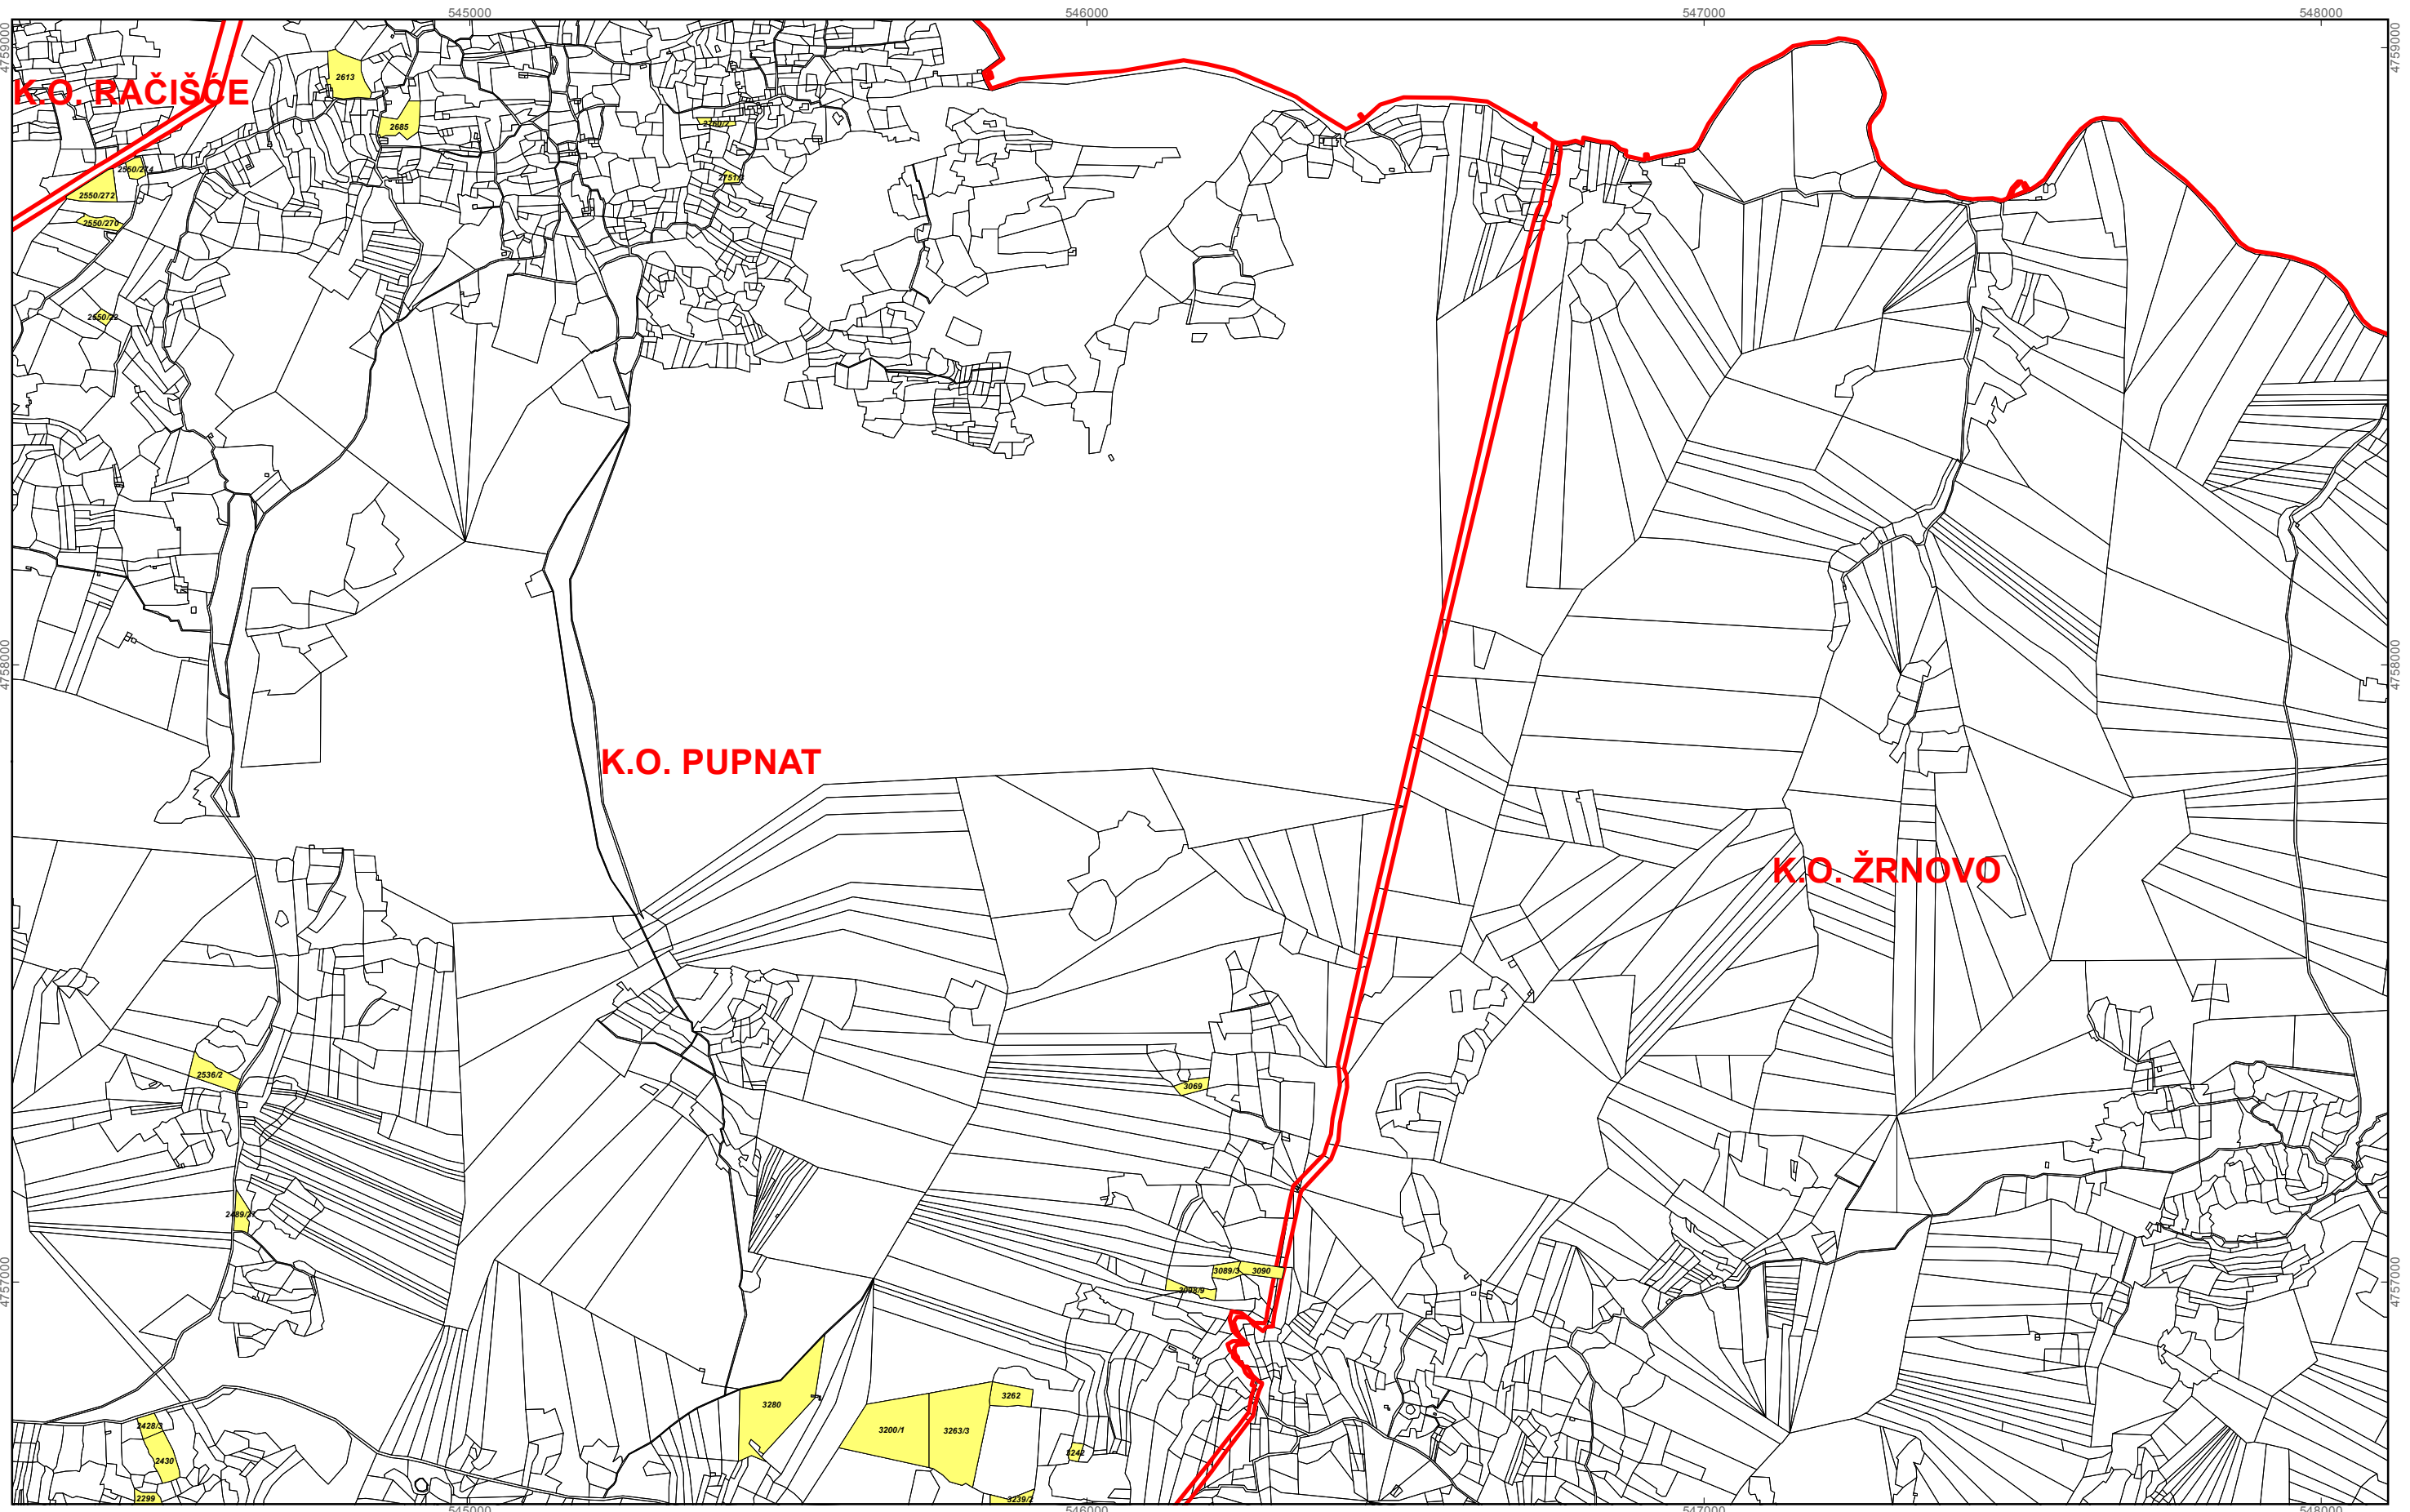

-  katastarske čestice predviđene za povrat
-  katastarske čestice predviđene za zakup
-  granice katastarskih općina

M 1:10.000

GRAD KORČULA
PK-13

kopija katastarskog plana

- Program raspolaganja**
-  katastarske čestice predviđene za povrat
 -  katastarske čestice predviđene za zakup
 -  granice katastarskih općina